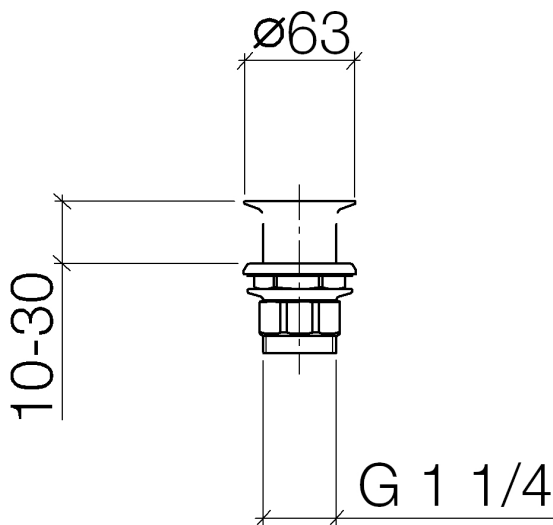

Умывальник - Различные серии
Донный клапан сетчатый 1 1/4" - чёрный матовый
Артикульный номер: 10 110 970-33

- Только для умывальника без переливного устройства.

чёрный матовый

размерный чертеж

Все величины в мм / дюймах = мм x 0,0394

Умывальник - Различные серии

Донный клапан сетчатый 1 1/4" - чёрный матовый

Артикульный номер: 10 110 970-33

Умывальник - Различные серии
 Донный клапан сетчатый 1 1/4" - чёрный матовый
 Артикульный номер: 10 110 970-33

Другие поверхности по запросу (x-tra Service)

Спецификация запасных частей

№	Артикульный №	Наименование	Расходуемое кол-во
1	09 11 01 025-33	бокал 1 1/4" - чёрный матовый	1
2	09 14 05 039 90	Прокладка 43,5 x 62 x 6 мм -	1
3	09 14 03 025 90	Прокладка Ø 64 x 6 мм -	1
4	09 23 10 017 90	Крепление с буртиком 1 1/4" -	1
5	09 23 10 020-33	Крепление Ø 60 x 36,5 мм - чёрный матовый	1