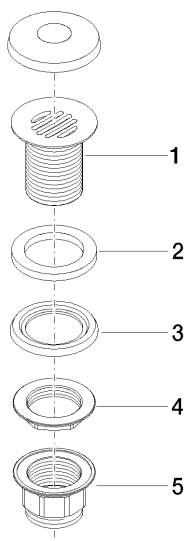

Умывальник - Различные серии
Донный клапан сетчатый 1 1/4" - чёрный матовый
Артикульный номер: 10 110 970-33

- Только для умывальника без переливного устройства.

чёрный матовый

размерный чертеж

Все величины в мм / дюймах = мм x 0,0394

Другие поверхности по запросу (x-tra Service)

Спецификация запасных частей

№	Артикульный №	Наименование	Расходуемое кол-во
1	09 11 01 025-33	бокал 1 1/4" - чёрный матовый	1
2	09 14 05 039 90	Прокладка 43,5 x 62 x 6 мм -	1
3	09 14 03 025 90	Прокладка Ø 64 x 6 мм -	1
4	09 23 10 017 90	Крепление с буртиком 1 1/4" -	1
5	09 23 10 020-33	Крепление Ø 60 x 36,5 мм - чёрный матовый	1