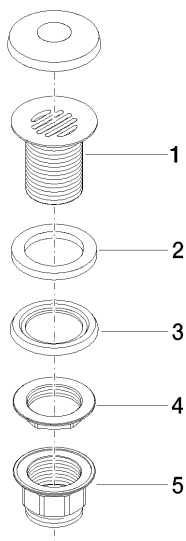

Умывальник - Различные серии

Донный клапан сетчатый 1 1/4" - чёрный матовый

Артикульный номер: 10 110 970-33

Спецификация запасных частей

№	Артикульный №	Наименование	Расходуемое кол-во
1	09 11 01 025-33	бокал 1 1/4" - чёрный матовый	1
2	09 14 05 039 90	Прокладка 43,5 x 62 x 6 мм -	1
3	09 14 03 025 90	Прокладка Ø 64 x 6 мм -	1
4	09 23 10 017 90	Крепление с буртиком 1 1/4" -	1
5	09 23 10 020-33	Крепление Ø 60 x 36,5 мм - чёрный матовый	1