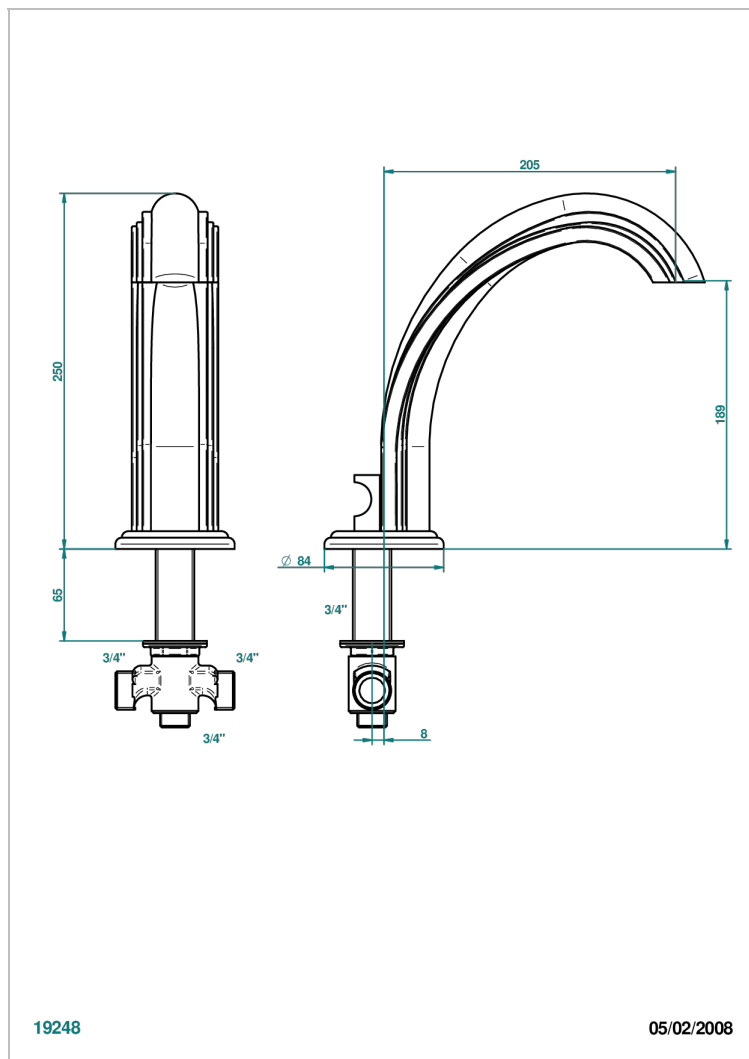

A1U-29SGI

Излив ¾ дюйма СУПЕР ГОЛИАФ устанавливаемый на борту ванны с переключателем

19248

05/02/2008

## ХАРАКТЕРИСТИКИ

- Cheverny с красной яшмой
- Излив ¾ дюйма СУПЕР ГОЛИАФ устанавливаемый на борту ванны с переключателем