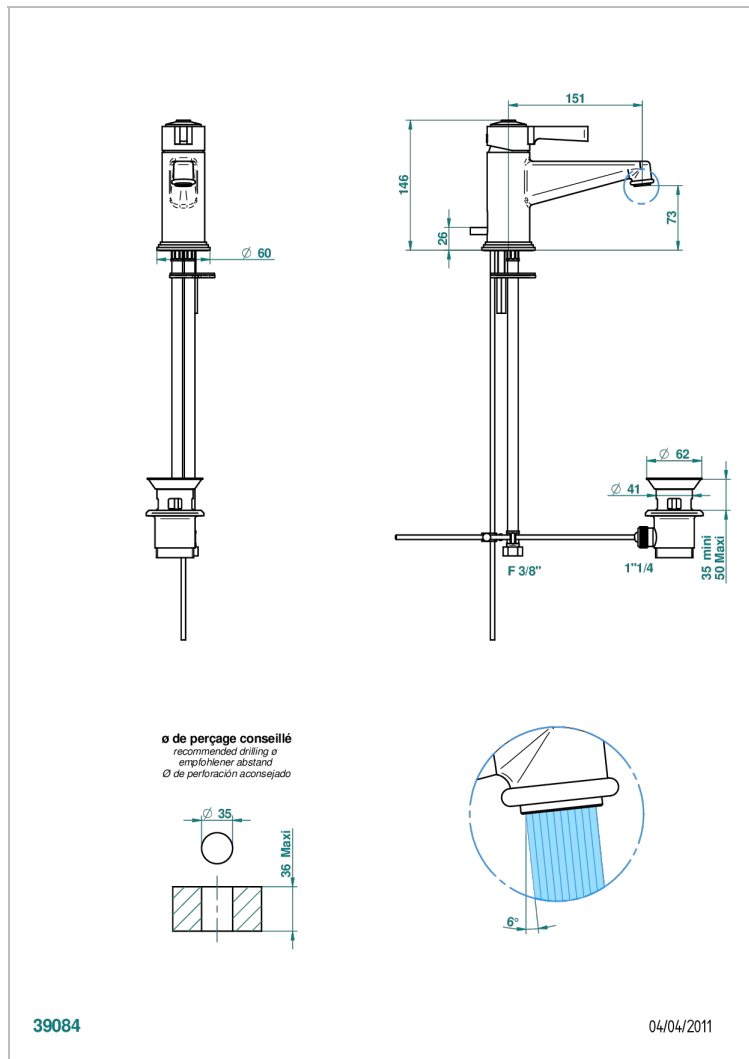

FAUBOURG - ЧЕРНЫЙ ФАРФОР - С РУКОЯТКАМИ

G2M-6500

Смеситель для раковины однорычажный с донным клапаном

THG[®]
PARIS

ХАРАКТЕРИСТИКИ

- Faubourg - чёрный фарфор - с ручьяками
- Смеситель для раковины однорычажный с донным клапаном

ТЕХНИЧЕСКИЕ ХАРАКТЕРИСТИКИ

- Recommandé : 3 bars (max. 5 bars) - Advised : 43,5 psi (max. 72 psi)
- 8,2 l/min à 3 bars (2.2 gpm at 43.5 psi)

ДОСТУПНЫЕ ВАРИАНТЫ ПОКРЫТИЙ

Blush PVD - H62
Graphite PVD - H64
Matt Umber PVD - H67
Matt blush PVD - H60
Matt graphite PVD - H65
Umber PVD - H66