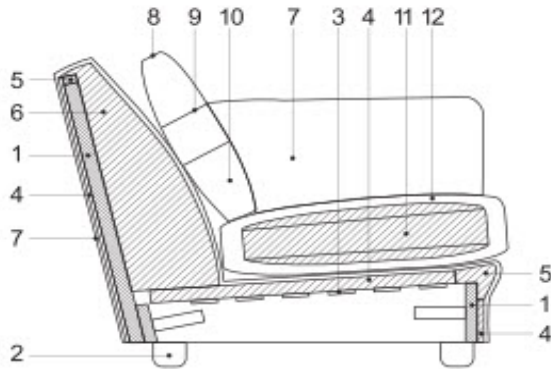

Versión del catálogo: sofá 3pzas 1bzo+Rincón Chaise longue , piel Savana color Blanco(S1)

MEDIDAS DISPONIBLES /AVAILABLE DIMENSIONS :

	Ancho/Width	Mtrs	M ²	Kgs	M ³
3pzas	225	10,4	18,92,	70	1,50
2 1/2pzas	205	9,6	17,47	65	1,25
2pzas	185	8,8	16,01	60	1,00
1pza	113	5,4	9,82	35	0,50
3pzas 1bzo	204	9,7	17,65	55	1,45
2 1/2pzas 1bzo	184	8,9	16,19	50	1,20
2pzas 1bzo	164	8,1	14,74	45	0,90
1pza 1bzo	92	4,7	8,55	20	0,45
Rincon	105*105	7	12,74	35	0,55
Chaise longue	105*170	7,7	14,01	60	1,00
Rincon Ch	105*230	11,7	21,29	70	1,50
Cabecero	unidad	0,8	1,45	2	0,10