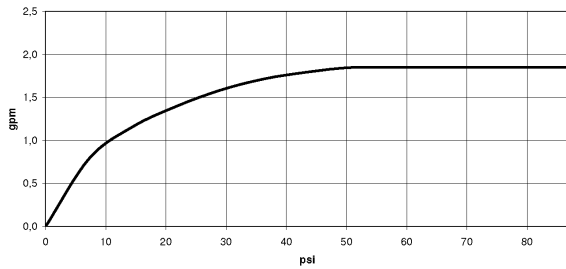

Душ - Deque

Ручной стержневой душ - латунь сатинированная

Артикульный номер: 28 013 979-28 0010

- нормальная струя
- с системой защиты от известковых отложений
- присоединение 1/2"
- расход макс. 6,8 л/мин
- Защищён от обратного потока.

латунь сатинированная

размерный чертеж

mm [inches]

Все величины в мм / дюймах = мм x 0,0394

Душ - Deque

Ручной стержневой душ - латунь сатинированная

Артикульный номер: 28 013 979-28 0010

график расхода