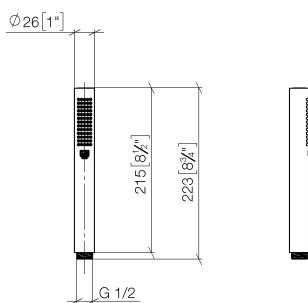

Душ - Deque

Ручной стержневой душ - латунь сатинированная

Артикульный номер: 28 013 979-28 0010

- нормальная струя
- с системой защиты от известковых отложений
- присоединение 1/2"
- расход макс. 6,8 л/мин
- Защищён от обратного потока.

латунь сатинированная

размерный чертеж

mm [inches]

Все величины в мм / дюймах = мм x 0,0394

Душ - Deque

Ручной стержневой душ - латунь сатинированная

Артикульный номер: 28 013 979-28 0010

график расхода