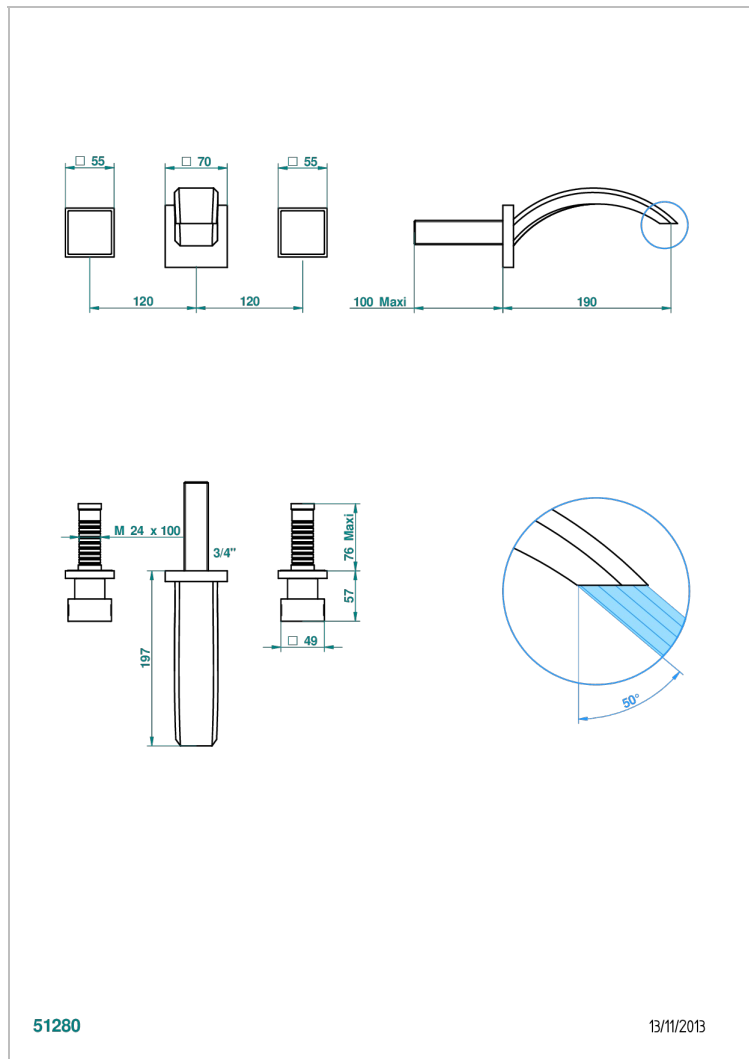

Внешняя часть смесителя встраиваемого в стену для раковины на три отверстия с изливом ГОЛИАФ

51280

13/11/2013

ХАРАКТЕРИСТИКИ

- Cubica
- Внешняя часть смесителя встраиваемого в стену для раковины на три отверстия с изливом ГОЛИАФ

СВЯЗАННЫЕ ТОВАРНЫЕ ПОЗИЦИИ

- Ref. G00-40AC Встраиваемая часть смесителя настенного на три отверстия (не рукоят.)
- Ref. G00-40AM Встраиваемая часть смесителя настенного на 3 отверстия на пластине (рукоят.)