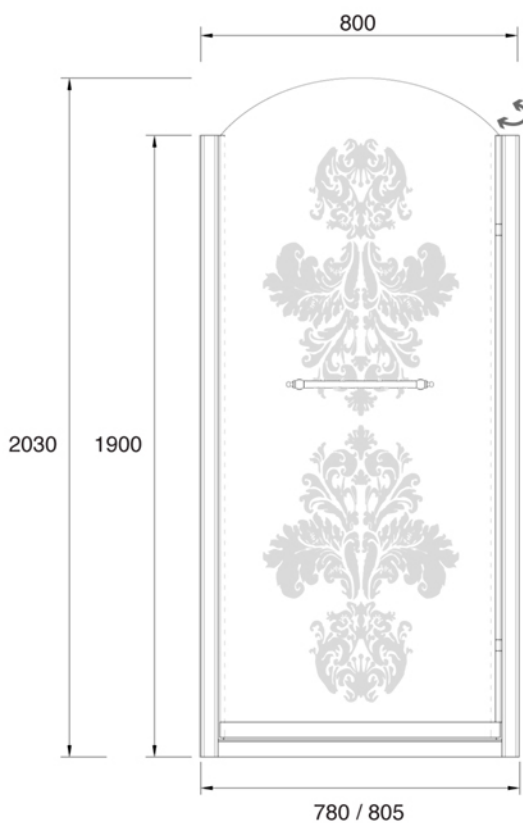

DESTRA / RIGHT

SINISTRA / LEFT

SHOWER ENCLOSURES Collection

Code	Description
7002 7006 7003 7007	Arcadia corner cabin 700x700 (ext. 680 - 700) Transparent Floral decoration on frosted glass Chrome - Right Incalux - Right Chrome - Left Incalux - Left
7000 7004 7001 7005	Frosted Floral decoration on clear glass Chrome - Right Incalux - Right Chrome - Left Incalux - Left

GH
GENTRY HOME

Verona - Italy
tel. +39 045 8006917
fax. +39 045 8020111
gentry-home.com

DESTRA / RIGHT

SINISTRA / LEFT

SHOWER ENCLOSURES Collection

Code	Description
7010 7014 7011 7015	Arcadia corner cabin 700x700 (ext. 680 - 700) Transparent Deco decoration on frosted glass Chrome - Right Incalux - Right Chrome - Left Incalux - Left
7008 7012 7009 7013	Frosted Deco decoration on clear glass Chrome - Right Incalux - Right Chrome - Left Incalux - Left

GH
GENTRY HOME

Verona - Italy
tel. +39 045 8006917
fax. +39 045 8020111
gentry-home.com

DESTRA / RIGHT

SINISTRA / LEFT

SHOWER ENCLOSURES Collection

Code	Description
7033 7037 7034 7038	Arcadia corner cabin 800x800 (ext. 780 - 800) Transparent Floral decoration on frosted glass Chrome - Right Incalux - Right Chrome - Left Incalux - Left
7031 7035 7032 7036	Frosted Floral decoration on clear glass Chrome - Right Incalux - Right Chrome - Left Incalux - Left

GH
GENTRY HOME

Verona - Italy
tel. +39 045 8006917
fax. +39 045 8020111
gentry-home.com

DESTRA / RIGHT

SINISTRA / LEFT

SHOWER ENCLOSURES Collection

Code	Description
7041 7045 7042 7046	Arcadia corner cabin 800x800 (ext. 780 - 800) Transparent Deco decoration on frosted glass Chrome - Right Incalux - Right Chrome - Left Incalux - Left
7039 7043 7040 7044	Frosted Deco decoration on clear glass Chrome - Right Incalux - Right Chrome - Left Incalux - Left