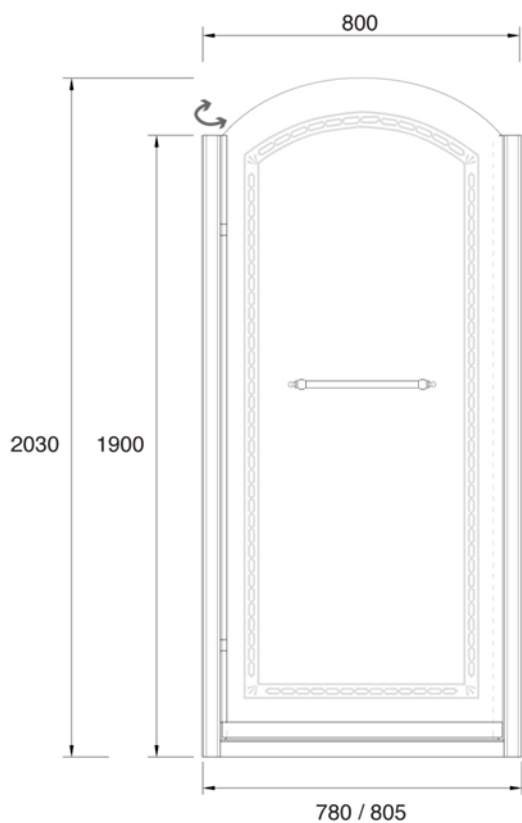

DESTRA / RIGHT

SINISTRA / LEFT

SHOWER ENCLOSURES Collection

Code	Description
7002 7006 7003 7007	Arcadia corner cabin 700x700 (ext. 680 - 700) Transparent Floral decoration on frosted glass Chrome - Right Incalux - Right Chrome - Left Incalux - Left
7000 7004 7001 7005	Frosted Floral decoration on clear glass Chrome - Right Incalux - Right Chrome - Left Incalux - Left

GH
GENTRY HOME

Verona - Italy
tel. +39 045 8006917
fax. +39 045 8020111
gentry-home.com

DESTRA / RIGHT

SINISTRA / LEFT

SHOWER ENCLOSURES Collection

Code	Description
7010 7014 7011 7015	Arcadia corner cabin 700x700 (ext. 680 - 700) Transparent Deco decoration on frosted glass Chrome - Right Incalux - Right Chrome - Left Incalux - Left
7008 7012 7009 7013	Frosted Deco decoration on clear glass Chrome - Right Incalux - Right Chrome - Left Incalux - Left

GH
GENTRY HOME

Verona - Italy
tel. +39 045 8006917
fax. +39 045 8020111
gentry-home.com

DESTRA / RIGHT

SINISTRA / LEFT

SHOWER ENCLOSURES Collection

Code	Description
7033 7037 7034 7038	Arcadia corner cabin 800x800 (ext. 780 - 800) Transparent Floral decoration on frosted glass Chrome - Right Incalux - Right Chrome - Left Incalux - Left
7031 7035 7032 7036	Frosted Floral decoration on clear glass Chrome - Right Incalux - Right Chrome - Left Incalux - Left

GH
GENTRY HOME

Verona - Italy
tel. +39 045 8006917
fax. +39 045 8020111
gentry-home.com

DESTRA / RIGHT

SINISTRA / LEFT

SHOWER ENCLOSURES Collection

Code	Description
7041 7045 7042 7046	Arcadia corner cabin 800x800 (ext. 780 - 800) Transparent Deco decoration on frosted glass Chrome - Right Incalux - Right Chrome - Left Incalux - Left
7039 7043 7040 7044	Frosted Deco decoration on clear glass Chrome - Right Incalux - Right Chrome - Left Incalux - Left