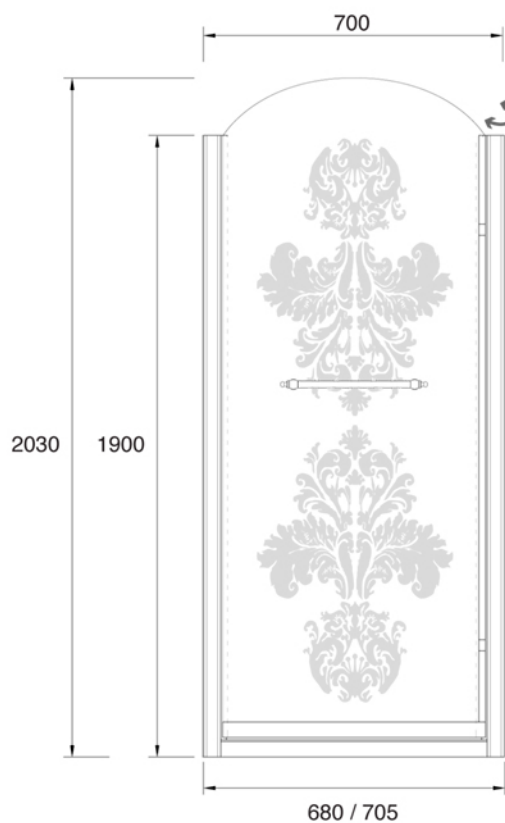

DESTRA / RIGHT

SINISTRA / LEFT

SHOWER ENCLOSURES Collection

Code	Description
7002 7006 7003 7007	Arcadia corner cabin 700x700 (ext. 680 - 700) Transparent Floral decoration on frosted glass Chrome - Right Incalux - Right Chrome - Left Incalux - Left
7000 7004 7001 7005	Frosted Floral decoration on clear glass Chrome - Right Incalux - Right Chrome - Left Incalux - Left

GH
GENTRY HOME

Verona - Italy
tel. +39 045 8006917
fax. +39 045 8020111
gentry-home.com

DESTRA / RIGHT

SINISTRA / LEFT

SHOWER ENCLOSURES Collection

Code	Description
7010 7014 7011 7015	Arcadia corner cabin 700x700 (ext. 680 - 700) Transparent Deco decoration on frosted glass Chrome - Right Incalux - Right Chrome - Left Incalux - Left
7008 7012 7009 7013	Frosted Deco decoration on clear glass Chrome - Right Incalux - Right Chrome - Left Incalux - Left

GH
GENTRY HOME

Verona - Italy
tel. +39 045 8006917
fax. +39 045 8020111
gentry-home.com

DESTRA / RIGHT

SINISTRA / LEFT

SHOWER ENCLOSURES Collection

Code	Description
7033 7037 7034 7038	Arcadia corner cabin 800x800 (ext. 780 - 800) Transparent Floral decoration on frosted glass Chrome - Right Incalux - Right Chrome - Left Incalux - Left
7031 7035 7032 7036	Frosted Floral decoration on clear glass Chrome - Right Incalux - Right Chrome - Left Incalux - Left

GH
GENTRY HOME

Verona - Italy
tel. +39 045 8006917
fax. +39 045 8020111
gentry-home.com

DESTRA / RIGHT

SINISTRA / LEFT

SHOWER ENCLOSURES Collection

Code	Description
7041 7045 7042 7046	Arcadia corner cabin 800x800 (ext. 780 - 800) Transparent Deco decoration on frosted glass Chrome - Right Incalux - Right Chrome - Left Incalux - Left
7039 7043 7040 7044	Frosted Deco decoration on clear glass Chrome - Right Incalux - Right Chrome - Left Incalux - Left