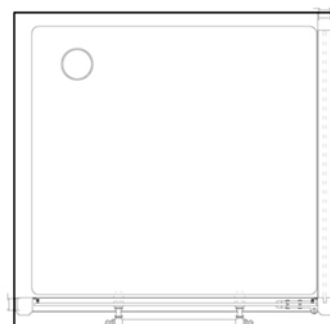

DESTRA / RIGHT

SINISTRA / LEFT

SHOWER ENCLOSURES Collection

Code	Description
7002 7006 7003 7007	Arcadia corner cabin 700x700 (ext. 680 - 700) Transparent Floral decoration on frosted glass Chrome - Right Incalux - Right Chrome - Left Incalux - Left
7000 7004 7001 7005	Frosted Floral decoration on clear glass Chrome - Right Incalux - Right Chrome - Left Incalux - Left

GH
GENTRY HOME

Verona - Italy
tel. +39 045 8006917
fax. +39 045 8020111
gentry-home.com

DESTRA / RIGHT

SINISTRA / LEFT

SHOWER ENCLOSURES Collection

Code	Description
7010 7014 7011 7015	Arcadia corner cabin 700x700 (ext. 680 - 700) Transparent Deco decoration on frosted glass Chrome - Right Incalux - Right Chrome - Left Incalux - Left
7008 7012 7009 7013	Frosted Deco decoration on clear glass Chrome - Right Incalux - Right Chrome - Left Incalux - Left

GH
GENTRY HOME

Verona - Italy
tel. +39 045 8006917
fax. +39 045 8020111
gentry-home.com

DESTRA / RIGHT

SINISTRA / LEFT

SHOWER ENCLOSURES Collection

Code	Description
7033 7037 7034 7038	Arcadia corner cabin 800x800 (ext. 780 - 800) Transparent Floral decoration on frosted glass Chrome - Right Incalux - Right Chrome - Left Incalux - Left
7031 7035 7032 7036	Frosted Floral decoration on clear glass Chrome - Right Incalux - Right Chrome - Left Incalux - Left

GH
GENTRY HOME

Verona - Italy
tel. +39 045 8006917
fax. +39 045 8020111
gentry-home.com

DESTRA / RIGHT

SINISTRA / LEFT

SHOWER ENCLOSURES Collection

Code	Description
7041 7045 7042 7046	Arcadia corner cabin 800x800 (ext. 780 - 800) Transparent Deco decoration on frosted glass Chrome - Right Incalux - Right Chrome - Left Incalux - Left
7039 7043 7040 7044	Frosted Deco decoration on clear glass Chrome - Right Incalux - Right Chrome - Left Incalux - Left