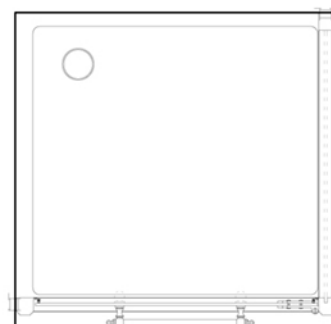

DESTRA / RIGHT

SINISTRA / LEFT

SHOWER ENCLOSURES Collection

Code	Description
7002 7006 7003 7007	Arcadia corner cabin 700x700 (ext. 680 - 700) Transparent Floral decoration on frosted glass Chrome - Right Incalux - Right Chrome - Left Incalux - Left
7000 7004 7001 7005	Frosted Floral decoration on clear glass Chrome - Right Incalux - Right Chrome - Left Incalux - Left

GH
GENTRY HOME

Verona - Italy
tel. +39 045 8006917
fax. +39 045 8020111
gentry-home.com

DESTRA / RIGHT

SINISTRA / LEFT

SHOWER ENCLOSURES Collection

Code	Description
7010 7014 7011 7015	Arcadia corner cabin 700x700 (ext. 680 - 700) Transparent Deco decoration on frosted glass Chrome - Right Incalux - Right Chrome - Left Incalux - Left
7008 7012 7009 7013	Frosted Deco decoration on clear glass Chrome - Right Incalux - Right Chrome - Left Incalux - Left

GH
GENTRY HOME

Verona - Italy
tel. +39 045 8006917
fax. +39 045 8020111
gentry-home.com

DESTRA / RIGHT

SINISTRA / LEFT

SHOWER ENCLOSURES Collection

Code	Description
7033 7037 7034 7038	Arcadia corner cabin 800x800 (ext. 780 - 800) Transparent Floral decoration on frosted glass Chrome - Right Incalux - Right Chrome - Left Incalux - Left
7031 7035 7032 7036	Frosted Floral decoration on clear glass Chrome - Right Incalux - Right Chrome - Left Incalux - Left