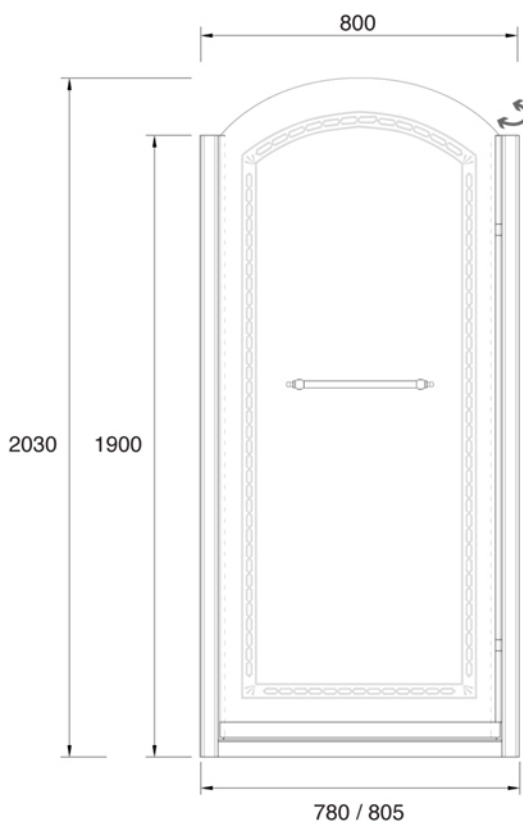

DESTRA / RIGHT

SINISTRA / LEFT

SHOWER ENCLOSURES Collection

Code	Description
7002 7006 7003 7007	Arcadia corner cabin 700x700 (ext. 680 - 700) Transparent Floral decoration on frosted glass Chrome - Right Incalux - Right Chrome - Left Incalux - Left
7000 7004 7001 7005	Frosted Floral decoration on clear glass Chrome - Right Incalux - Right Chrome - Left Incalux - Left

GH
GENTRY HOME

Verona - Italy
tel. +39 045 8006917
fax. +39 045 8020111
gentry-home.com

DESTRA / RIGHT

SINISTRA / LEFT

SHOWER ENCLOSURES Collection

Code	Description
7010 7014 7011 7015	Arcadia corner cabin 700x700 (ext. 680 - 700) Transparent Deco decoration on frosted glass Chrome - Right Incalux - Right Chrome - Left Incalux - Left
7008 7012 7009 7013	Frosted Deco decoration on clear glass Chrome - Right Incalux - Right Chrome - Left Incalux - Left

GH
GENTRY HOME

Verona - Italy
tel. +39 045 8006917
fax. +39 045 8020111
gentry-home.com

DESTRA / RIGHT

SINISTRA / LEFT

SHOWER ENCLOSURES Collection

Code	Description
7033 7037 7034 7038	Arcadia corner cabin 800x800 (ext. 780 - 800) Transparent Floral decoration on frosted glass Chrome - Right Incalux - Right Chrome - Left Incalux - Left
7031 7035 7032 7036	Frosted Floral decoration on clear glass Chrome - Right Incalux - Right Chrome - Left Incalux - Left

GH
GENTRY HOME

Verona - Italy
tel. +39 045 8006917
fax. +39 045 8020111
gentry-home.com

DESTRA / RIGHT

SINISTRA / LEFT

SHOWER ENCLOSURES Collection

Code	Description
7041 7045 7042 7046	Arcadia corner cabin 800x800 (ext. 780 - 800) Transparent Deco decoration on frosted glass Chrome - Right Incalux - Right Chrome - Left Incalux - Left
7039 7043 7040 7044	Frosted Deco decoration on clear glass Chrome - Right Incalux - Right Chrome - Left Incalux - Left