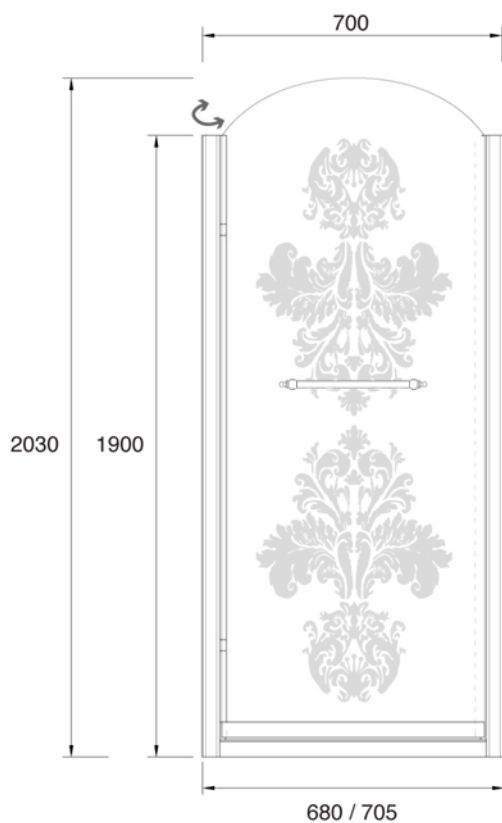

DESTRA / RIGHT

SINISTRA / LEFT

SHOWER ENCLOSURES Collection

Code	Description
7002 7006 7003 7007	Arcadia corner cabin 700x700 (ext. 680 - 700) Transparent Floral decoration on frosted glass Chrome - Right Incalux - Right Chrome - Left Incalux - Left
7000 7004 7001 7005	Frosted Floral decoration on clear glass Chrome - Right Incalux - Right Chrome - Left Incalux - Left

GH
GENTRY HOME

Verona - Italy
tel. +39 045 8006917
fax. +39 045 8020111
gentry-home.com

DESTRA / RIGHT

SINISTRA / LEFT

SHOWER ENCLOSURES Collection

Code	Description
7010 7014 7011 7015	Arcadia corner cabin 700x700 (ext. 680 - 700) Transparent Deco decoration on frosted glass Chrome - Right Incalux - Right Chrome - Left Incalux - Left
7008 7012 7009 7013	Frosted Deco decoration on clear glass Chrome - Right Incalux - Right Chrome - Left Incalux - Left

GH
GENTRY HOME

Verona - Italy
tel. +39 045 8006917
fax. +39 045 8020111
gentry-home.com

DESTRA / RIGHT

SINISTRA / LEFT

SHOWER ENCLOSURES Collection

Code	Description
7033 7037 7034 7038	Arcadia corner cabin 800x800 (ext. 780 - 800) Transparent Floral decoration on frosted glass Chrome - Right Incalux - Right Chrome - Left Incalux - Left
7031 7035 7032 7036	Frosted Floral decoration on clear glass Chrome - Right Incalux - Right Chrome - Left Incalux - Left

GH
GENTRY HOME

Verona - Italy
tel. +39 045 8006917
fax. +39 045 8020111
gentry-home.com

DESTRA / RIGHT

SINISTRA / LEFT

SHOWER ENCLOSURES Collection

Code	Description
7041 7045 7042 7046	Arcadia corner cabin 800x800 (ext. 780 - 800) Transparent Deco decoration on frosted glass Chrome - Right Incalux - Right Chrome - Left Incalux - Left
7039 7043 7040 7044	Frosted Deco decoration on clear glass Chrome - Right Incalux - Right Chrome - Left Incalux - Left