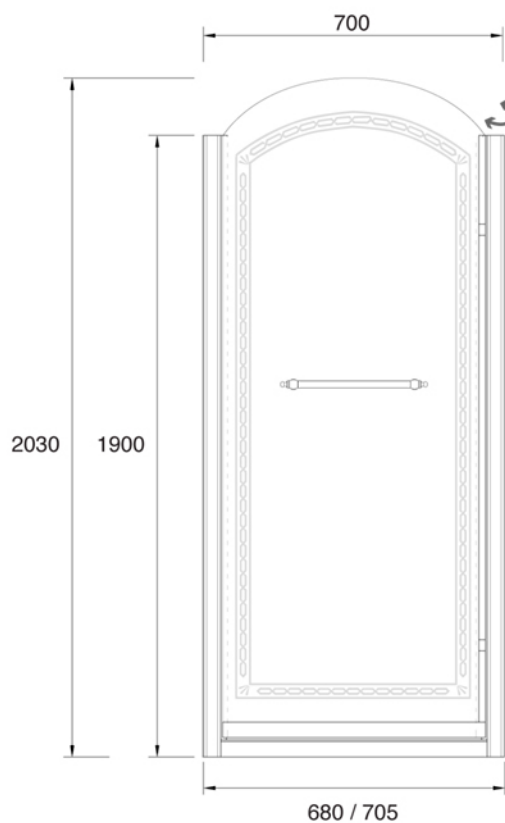

DESTRA / RIGHT

SINISTRA / LEFT

SHOWER ENCLOSURES Collection

Code	Description
7002 7006 7003 7007	Arcadia corner cabin 700x700 (ext. 680 - 700) Transparent Floral decoration on frosted glass Chrome - Right Incalux - Right Chrome - Left Incalux - Left
7000 7004 7001 7005	Frosted Floral decoration on clear glass Chrome - Right Incalux - Right Chrome - Left Incalux - Left

GH
GENTRY HOME

Verona - Italy
tel. +39 045 8006917
fax. +39 045 8020111
gentry-home.com

DESTRA / RIGHT

SINISTRA / LEFT

SHOWER ENCLOSURES Collection

Code	Description
7010 7014 7011 7015	Arcadia corner cabin 700x700 (ext. 680 - 700) Transparent Deco decoration on frosted glass Chrome - Right Incalux - Right Chrome - Left Incalux - Left
7008 7012 7009 7013	Frosted Deco decoration on clear glass Chrome - Right Incalux - Right Chrome - Left Incalux - Left

GH
GENTRY HOME

Verona - Italy
tel. +39 045 8006917
fax. +39 045 8020111
gentry-home.com

DESTRA / RIGHT

SINISTRA / LEFT

SHOWER ENCLOSURES Collection

Code	Description
7033 7037 7034 7038	Arcadia corner cabin 800x800 (ext. 780 - 800) Transparent Floral decoration on frosted glass Chrome - Right Incalux - Right Chrome - Left Incalux - Left
7031 7035 7032 7036	Frosted Floral decoration on clear glass Chrome - Right Incalux - Right Chrome - Left Incalux - Left

GH
GENTRY HOME

Verona - Italy
tel. +39 045 8006917
fax. +39 045 8020111
gentry-home.com

DESTRA / RIGHT

SINISTRA / LEFT

SHOWER ENCLOSURES Collection

Code	Description
7041 7045 7042 7046	Arcadia corner cabin 800x800 (ext. 780 - 800) Transparent Deco decoration on frosted glass Chrome - Right Incalux - Right Chrome - Left Incalux - Left
7039 7043 7040 7044	Frosted Deco decoration on clear glass Chrome - Right Incalux - Right Chrome - Left Incalux - Left