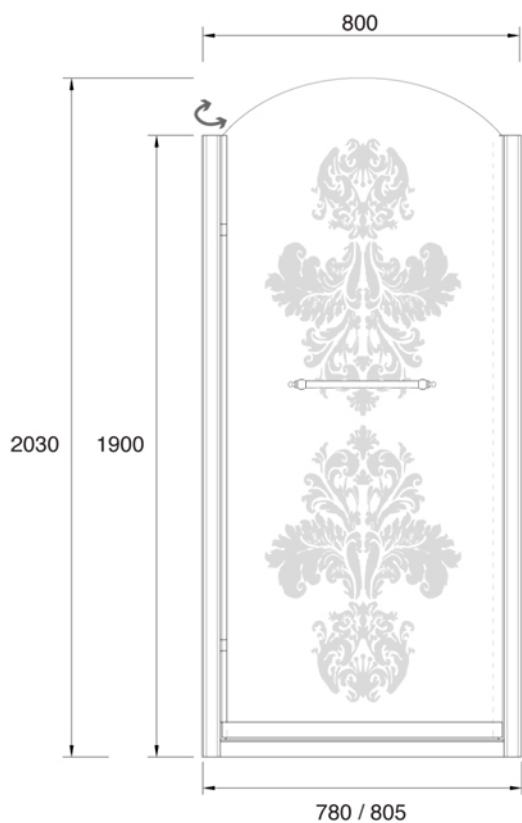

DESTRA / RIGHT

SINISTRA / LEFT

SHOWER ENCLOSURES Collection

Code	Description
7002 7006 7003 7007	Arcadia corner cabin 700x700 (ext. 680 - 700) Transparent Floral decoration on frosted glass Chrome - Right Incalux - Right Chrome - Left Incalux - Left
7000 7004 7001 7005	Frosted Floral decoration on clear glass Chrome - Right Incalux - Right Chrome - Left Incalux - Left

GH
GENTRY HOME

Verona - Italy
tel. +39 045 8006917
fax. +39 045 8020111
gentry-home.com

DESTRA / RIGHT

SINISTRA / LEFT

SHOWER ENCLOSURES Collection

Code	Description
7010 7014 7011 7015	Arcadia corner cabin 700x700 (ext. 680 - 700) Transparent Deco decoration on frosted glass Chrome - Right Incalux - Right Chrome - Left Incalux - Left
7008 7012 7009 7013	Frosted Deco decoration on clear glass Chrome - Right Incalux - Right Chrome - Left Incalux - Left

GH
GENTRY HOME

Verona - Italy
tel. +39 045 8006917
fax. +39 045 8020111
gentry-home.com

DESTRA / RIGHT

SINISTRA / LEFT

SHOWER ENCLOSURES Collection

Code	Description
7033 7037 7034 7038	Arcadia corner cabin 800x800 (ext. 780 - 800) Transparent Floral decoration on frosted glass Chrome - Right Incalux - Right Chrome - Left Incalux - Left
7031 7035 7032 7036	Frosted Floral decoration on clear glass Chrome - Right Incalux - Right Chrome - Left Incalux - Left

GH
GENTRY HOME

Verona - Italy
tel. +39 045 8006917
fax. +39 045 8020111
gentry-home.com

DESTRA / RIGHT

SINISTRA / LEFT

SHOWER ENCLOSURES Collection

Code	Description
7041 7045 7042 7046	Arcadia corner cabin 800x800 (ext. 780 - 800) Transparent Deco decoration on frosted glass Chrome - Right Incalux - Right Chrome - Left Incalux - Left
7039 7043 7040 7044	Frosted Deco decoration on clear glass Chrome - Right Incalux - Right Chrome - Left Incalux - Left