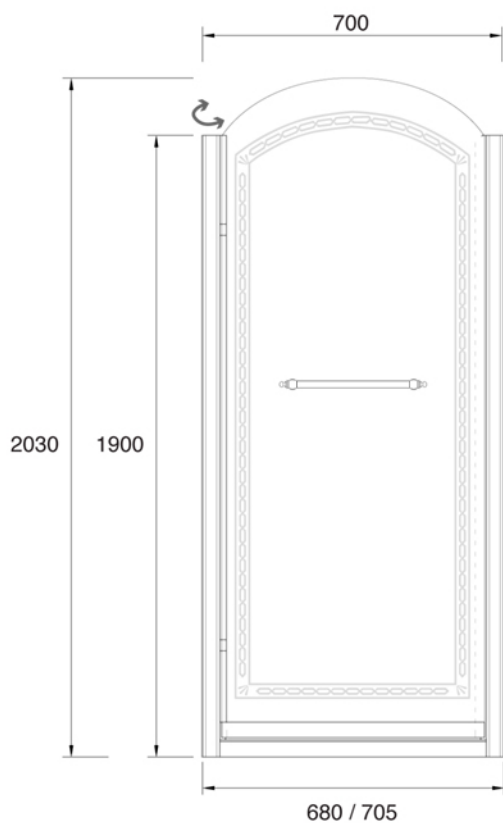

DESTRA / RIGHT

SINISTRA / LEFT

SHOWER ENCLOSURES Collection

Code	Description
7002 7006 7003 7007	Arcadia corner cabin 700x700 (ext. 680 - 700) Transparent Floral decoration on frosted glass Chrome - Right Incalux - Right Chrome - Left Incalux - Left
7000 7004 7001 7005	Frosted Floral decoration on clear glass Chrome - Right Incalux - Right Chrome - Left Incalux - Left

GH
GENTRY HOME

Verona - Italy
tel. +39 045 8006917
fax. +39 045 8020111
gentry-home.com

DESTRA / RIGHT

SINISTRA / LEFT

SHOWER ENCLOSURES Collection

Code	Description
7010 7014 7011 7015	Arcadia corner cabin 700x700 (ext. 680 - 700) Transparent Deco decoration on frosted glass Chrome - Right Incalux - Right Chrome - Left Incalux - Left
7008 7012 7009 7013	Frosted Deco decoration on clear glass Chrome - Right Incalux - Right Chrome - Left Incalux - Left

GH
GENTRY HOME

Verona - Italy
tel. +39 045 8006917
fax. +39 045 8020111
gentry-home.com

DESTRA / RIGHT

SINISTRA / LEFT

SHOWER ENCLOSURES Collection

Code	Description
7033 7037 7034 7038	Arcadia corner cabin 800x800 (ext. 780 - 800) Transparent Floral decoration on frosted glass Chrome - Right Incalux - Right Chrome - Left Incalux - Left
7031 7035 7032 7036	Frosted Floral decoration on clear glass Chrome - Right Incalux - Right Chrome - Left Incalux - Left

GH
GENTRY HOME

Verona - Italy
tel. +39 045 8006917
fax. +39 045 8020111
gentry-home.com

DESTRA / RIGHT

SINISTRA / LEFT

SHOWER ENCLOSURES Collection

Code	Description
7041 7045 7042 7046	Arcadia corner cabin 800x800 (ext. 780 - 800) Transparent Deco decoration on frosted glass Chrome - Right Incalux - Right Chrome - Left Incalux - Left
7039 7043 7040 7044	Frosted Deco decoration on clear glass Chrome - Right Incalux - Right Chrome - Left Incalux - Left