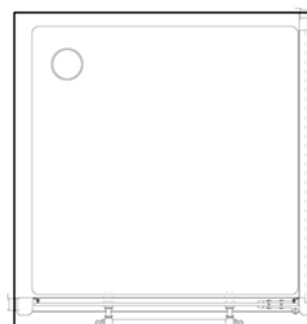

DESTRA / RIGHT

SINISTRA / LEFT

SHOWER ENCLOSURES Collection

Code	Description
7002 7006 7003 7007	Arcadia corner cabin 700x700 (ext. 680 - 700) Transparent Floral decoration on frosted glass Chrome - Right Incalux - Right Chrome - Left Incalux - Left
7000 7004 7001 7005	Frosted Floral decoration on clear glass Chrome - Right Incalux - Right Chrome - Left Incalux - Left

GH
GENTRY HOME

Verona - Italy
tel. +39 045 8006917
fax. +39 045 8020111
gentry-home.com

DESTRA / RIGHT

SINISTRA / LEFT

SHOWER ENCLOSURES Collection

Code	Description
7010 7014 7011 7015	Arcadia corner cabin 700x700 (ext. 680 - 700) Transparent Deco decoration on frosted glass Chrome - Right Incalux - Right Chrome - Left Incalux - Left
7008 7012 7009 7013	Frosted Deco decoration on clear glass Chrome - Right Incalux - Right Chrome - Left Incalux - Left

GH
GENTRY HOME

Verona - Italy
tel. +39 045 8006917
fax. +39 045 8020111
gentry-home.com

DESTRA / RIGHT

SINISTRA / LEFT

SHOWER ENCLOSURES Collection

Code	Description
7033 7037 7034 7038	Arcadia corner cabin 800x800 (ext. 780 - 800) Transparent Floral decoration on frosted glass Chrome - Right Incalux - Right Chrome - Left Incalux - Left
7031 7035 7032 7036	Frosted Floral decoration on clear glass Chrome - Right Incalux - Right Chrome - Left Incalux - Left