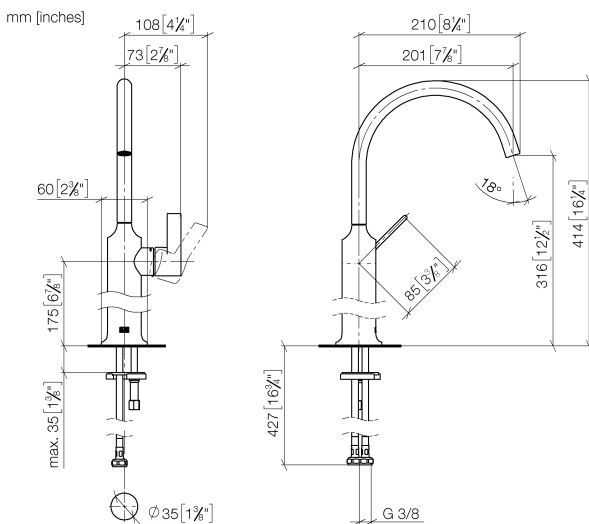

Умывальник - VAIA

Смеситель для умывальника однорычажный с удлиненной ножкой без сливного
Артикулный номер: 33 534 809-28

- вылет 201 мм
- поворотный излив 360°
- круглая обогащенная воздухом струя
- высота смесителя 414 мм
- высота до аэратора 316 мм
- диаметр сверлёного отверстия 35 мм
- 2х напорный шланг М 8 х 1 винченный, испытанный на герметичность
- расход макс. 5,7 л/мин
- не содержит свинца
- Группа смесителей согл. DIN 4109: 1

латунь сатинированная

размерный чертеж

Все величины в мм / дюймах = мм x 0,0394