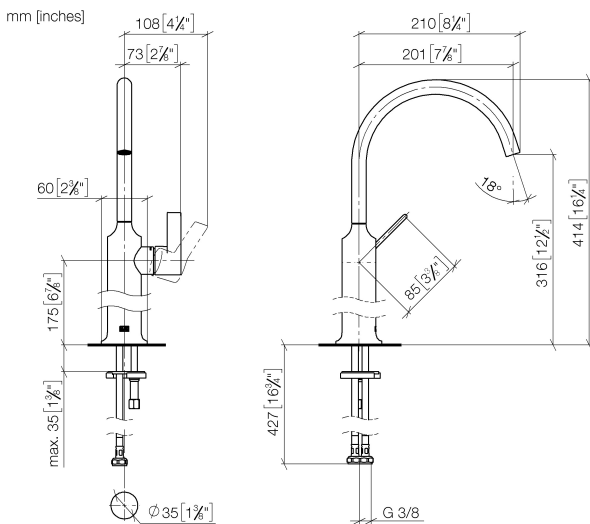

## Умывальник - VAIA

Смеситель для умывальника однорычажный с удлиненной ножкой без сливного  
 Артикульный номер: 33 534 809-28

- вылет 201 мм
- поворотный излив 360°
- круглая обогащенная воздухом струя
- высота смесителя 414 мм
- высота до аэратора 316 мм
- диаметр сверлёного отверстия 35 мм
- 2х напорный шланг М 8 x 1 винченный, испытанный на герметичность
- расход макс. 5,7 л/мин
- не содержит свинца
- Группа смесителей согл. DIN 4109: 1

## размерный чертеж

Все величины в мм / дюймах = мм x 0,0394

Умывальник - VAIA

Смеситель для умывальника однорычажный с удлиненной ножкой без сливного

Артикульный номер: 33 534 809-28

график расхода

## Умывальник - VAIA

Смеситель для умывальника однорычажный с удлиненной ножкой без сливного

Артикульный номер: 33 534 809-28