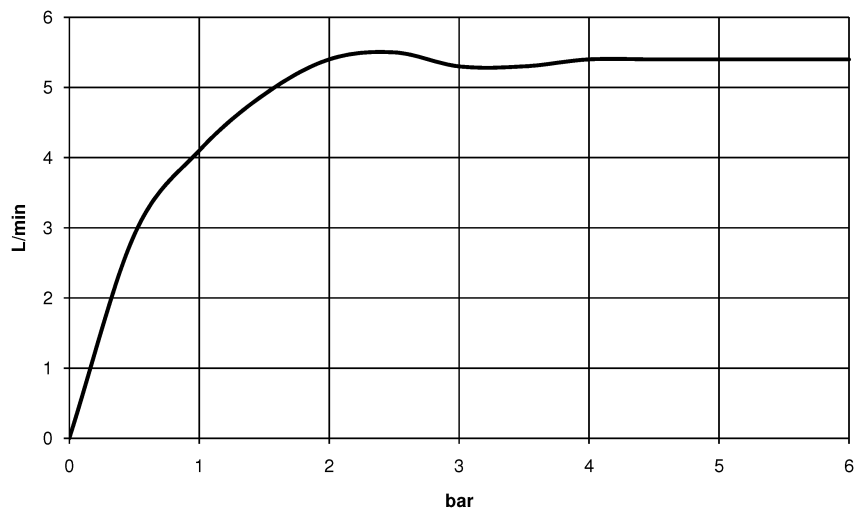

## размерный чертеж

Все величины в мм / дюймах = мм x 0,0394

Умывальник - VAIA

Смеситель для умывальника однорычажный с удлиненной ножкой без сливного

Артикульный номер: 33 534 809-28

график расхода