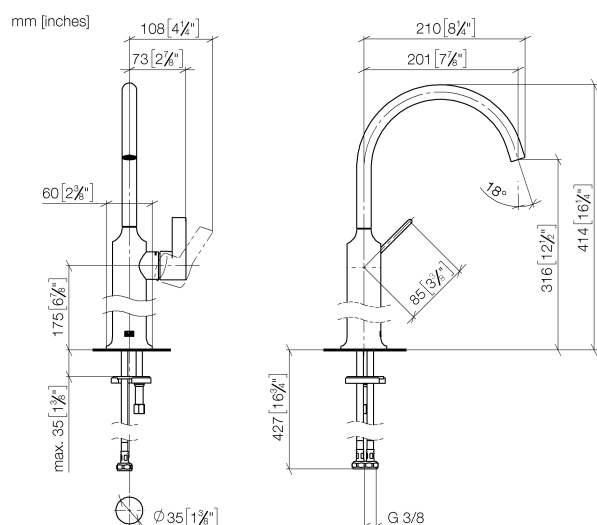

Умывальник - VAIA

Смеситель для умывальника однорычажный с удлиненной ножкой без сливного

Артикульный номер: 33 534 809-28

- вылет 201 мм
- поворотный излив 360°
- круглая обогащенная воздухом струя
- высота смесителя 414 мм
- высота до аэратора 316 мм
- диаметр сверлёного отверстия 35 мм
- 2х напорный шланг М 8 х 1 винченый, испытанный на герметичность
- расход макс. 5,7 л/мин
- не содержит свинца
- Группа смесителей согл. DIN 4109: 1

латунь сатинированная

размерный чертеж

Все величины в мм / дюймах = мм x 0,0394

Умывальник - VAIA

Смеситель для умывальника однорычажный с удлиненной ножкой без сливного

Артикульный номер: 33 534 809-28

график расхода

Умывальник - VAIA

Смеситель для умывальника однорычажный с удлиненной ножкой без сливного

Артикульный номер: 33 534 809-28

Другие варианты поверхностей

хром
33 534 809-00

платина матовая
33 534 809-06

платина
33 534 809-08

Dark Platinum matt
33 534 809-99

Другие поверхности по запросу (x-tra Service)

Спецификация запасных частей

№	Артикульный №	Наименование	Расходуемое кол-во
1	90 28 22 313 00-28	Излив 201 мм, 5,68 л/мин. - латунь сатинированная	1
2	90 15 05 042 00 90	Картридж Ø 25 x 52 мм -	1
3	09 24 04 266 90	Крепление Ø 28 x 10,8 мм -	1
4	09 14 10 091 90	O-Ring NBR 70 26,5 x 1,72 мм -	1
5	09 28 30 021-28	чехол Ø 32 x 11 мм - латунь сатинированная	1
6	09 20 80 020-28	Ручка 37 x 34 x 107 мм - латунь сатинированная	1
7	09 31 11 030 90	Крепление M5 x 5 мм -	1
8	90 31 20 087 00-28	Покрытие Ø 7 x 2,1 мм - латунь сатинированная	1
9	09 31 11 011 90	Крепление M8 x 80 мм -	1
10	04 30 11 038 00 90	Крепление Ø 52 x 1,5 мм -	1
11	04 30 04 100 00 90	Напорный шланг M8x1 x 3/8" x 420 мм -	2