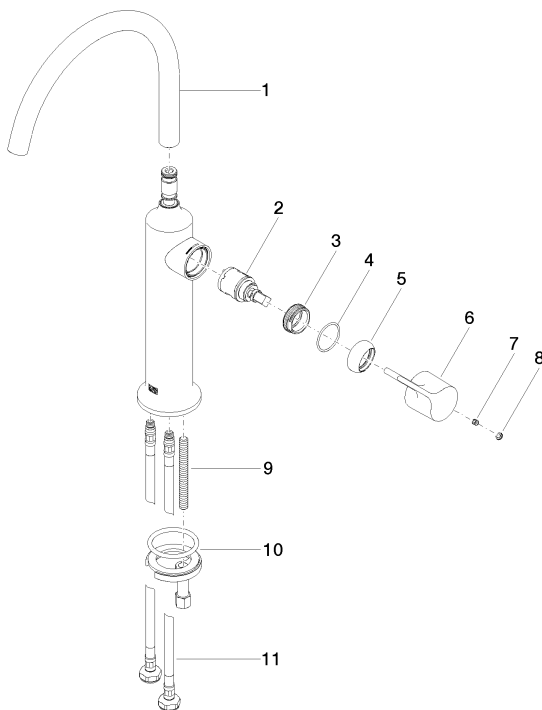

Умывальник - VAIA

Смеситель для умывальника однорычажный с удлиненной ножкой без сливного

Артикульный номер: 33 534 809-28

- вылет 201 мм
- поворотный излив 360°
- круглая обогащенная воздухом струя
- высота смесителя 414 мм
- высота до аэратора 316 мм
- диаметр сверлёного отверстия 35 мм
- 2х напорный шланг М 8 х 1 винченый, испытанный на герметичность
- расход макс. 5,7 л/мин
- не содержит свинца
- Группа смесителей согл. DIN 4109: 1

латунь сатинированная

размерный чертеж

Все величины в мм / дюймах = мм x 0,0394

Умывальник - VAIA

Смеситель для умывальника однорычажный с удлиненной ножкой без сливного

Артикульный номер: 33 534 809-28

график расхода

Умывальник - VAIA

Смеситель для умывальника однорычажный с удлиненной ножкой без сливного

Артикульный номер: 33 534 809-28

Другие варианты поверхностей

хром
33 534 809-00

платина матовая
33 534 809-06

платина
33 534 809-08

Dark Platinum matt
33 534 809-99

Другие поверхности по запросу (x-tra Service)

Спецификация запасных частей

№	Артикульный №	Наименование	Расходуемое кол-во
1	90 28 22 313 00-28	Излив 201 мм, 5,68 л/мин. - латунь сатинированная	1
2	90 15 05 042 00 90	Картридж Ø 25 x 52 мм -	1
3	09 24 04 266 90	Крепление Ø 28 x 10,8 мм -	1
4	09 14 10 091 90	O-Ring NBR 70 26,5 x 1,72 мм -	1
5	09 28 30 021-28	чехол Ø 32 x 11 мм - латунь сатинированная	1
6	09 20 80 020-28	Ручка 37 x 34 x 107 мм - латунь сатинированная	1
7	09 31 11 030 90	Крепление M5 x 5 мм -	1
8	90 31 20 087 00-28	Покрытие Ø 7 x 2,1 мм - латунь сатинированная	1
9	09 31 11 011 90	Крепление M8 x 80 мм -	1
10	04 30 11 038 00 90	Крепление Ø 52 x 1,5 мм -	1
11	04 30 04 100 00 90	Напорный шланг M8x1 x 3/8" x 420 мм -	2