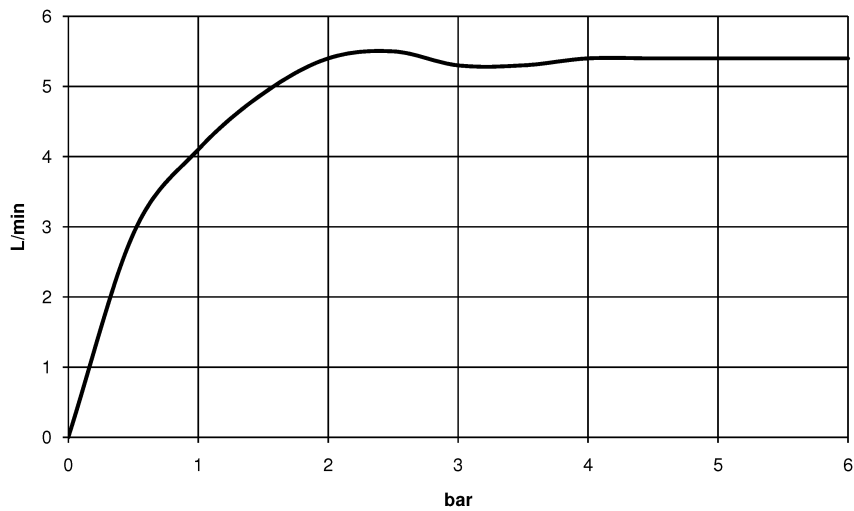

Умывальник - VAIA

Смеситель для умывальника однорычажный с удлиненной ножкой без сливного

Артикульный номер: 33 534 809-28

- вылет 201 мм
- поворотный излив 360°
- круглая обогащенная воздухом струя
- высота смесителя 414 мм
- высота до аэратора 316 мм
- диаметр сверлёного отверстия 35 мм
- 2х напорный шланг М 8 х 1 винченый, испытанный на герметичность
- расход макс. 5,7 л/мин
- не содержит свинца
- Группа смесителей согл. DIN 4109: 1

латунь сатинированная

размерный чертеж

Все величины в мм / дюймах = мм x 0,0394

Умывальник - VAIA

Смеситель для умывальника однорычажный с удлиненной ножкой без сливного

Артикульный номер: 33 534 809-28

график расхода