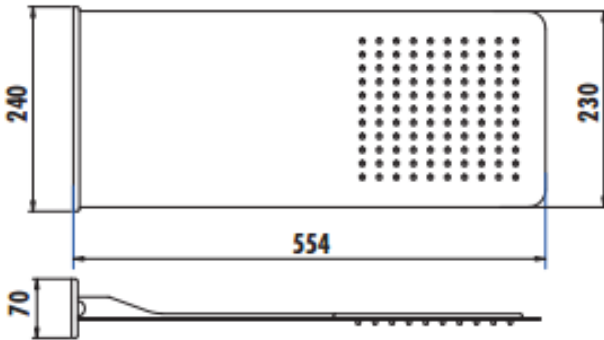

TEKNİK ÇİZİM

ÖZELLİKLER

Creavit önceden haber vermeksizin, ürünlerde ve teknik detaylarda değişiklik yapma hakkını saklı tutar. Renkler gerçekte olduğundan farklı görünebilir.

Kalite Yönetim Sistemi

Müşteri Memnuniyeti Belgesi

Çevre Yönetim Sistemi

İş Sağlığı ve Güvenliği Yönetim Sistemi

LGA

Alman Standartlarına Uygunluk Belgesi

kiwa

Hollanda Standartlarına Uygunluk Belgesi

GOST - R

Rusya Standartlarına Uygunluk Belgesi

UkrSEPRO

Ukrayna Standartlarına Uygunluk Belgesi

İsrail Standartlarına Uygunluk Belgesi

Nijerya Standartlarına Uygunluk Belgesi

Türk Standartlarına Uygunluk Belgesi