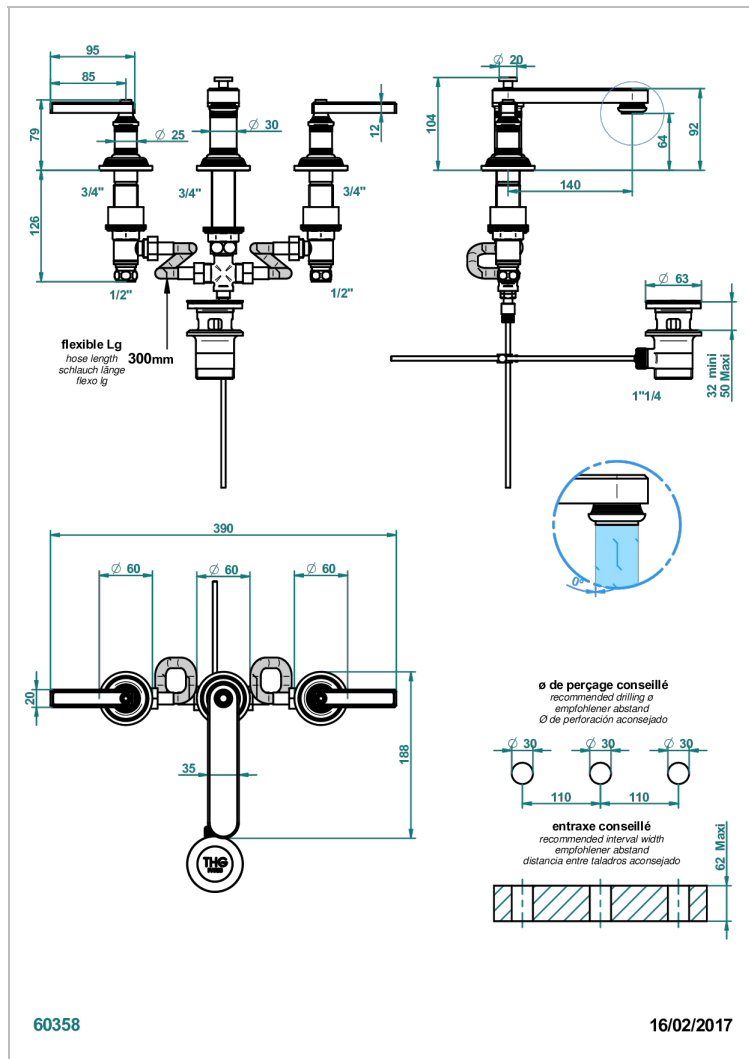

# WEST COAST С РУЧКАМИ-РУКОЯТКАМИ С ЧЕРНЫМ ОНИКСОМ

THG<sup>®</sup>  
PARIS

U9F-151

Смеситель для раковины на три отверстия устанавливаемый на борту с донным клапаном