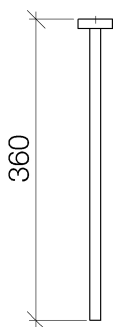

Умывальник - Lissé

Держатель для полотенца цельный неподвижный - хром

Артикульный номер: 83 215 979-00

- розетка Ø 40 мм
- вылет 360 мм

хром

размерный чертеж

Все величины в мм / дюймах = мм x 0,0394

Умывальник - Lissé

Держатель для полотенца цельный неподвижный - хром

Артикульный номер: 83 215 979-00

Умывальник - Lissé

Держатель для полотенца цельный неподвижный - хром

Артикульный номер: 83 215 979-00