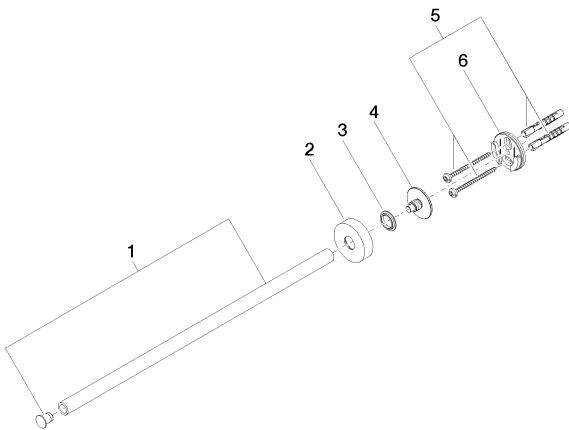

### Спецификация запасных частей

№	Артикульный №	Наименование	Расходуемое кол-во
1	90 17 97 566 00-00	Держатель Ø 13 x 354 мм - хром	1
2	08 27 97 500-00	крышка Ø 40,5 x 11 мм - хром	1
3	08 30 11 516 90	кольцо Ø 20 x 3 мм -	1
4	08 17 97 560 90	Держатель Ø 32 x 16 мм -	1
5	05 30 31 025 00 90	Крепление 4,5 x 60 мм -	1
6	08 17 97 501 07	Держатель Ø 38 x 9 мм -	1