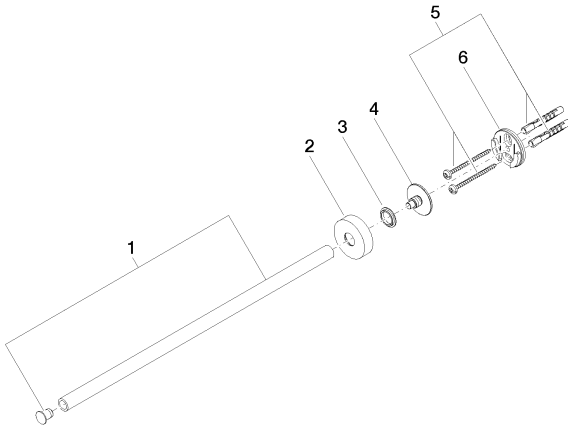

Умывальник - Lissé

Держатель для полотенца цельный неподвижный - хром

Артикульный номер: 83 215 979-00

Спецификация запасных частей

№	Артикульный №	Наименование	Расходуемое кол-во
1	90 17 97 566 00-00	Держатель Ø 13 x 354 мм - хром	1
2	08 27 97 500-00	крышка Ø 40,5 x 11 мм - хром	1
3	08 30 11 516 90	кольцо Ø 20 x 3 мм -	1
4	08 17 97 560 90	Держатель Ø 32 x 16 мм -	1
5	05 30 31 025 00 90	Крепление 4,5 x 60 мм -	1
6	08 17 97 501 07	Держатель Ø 38 x 9 мм -	1