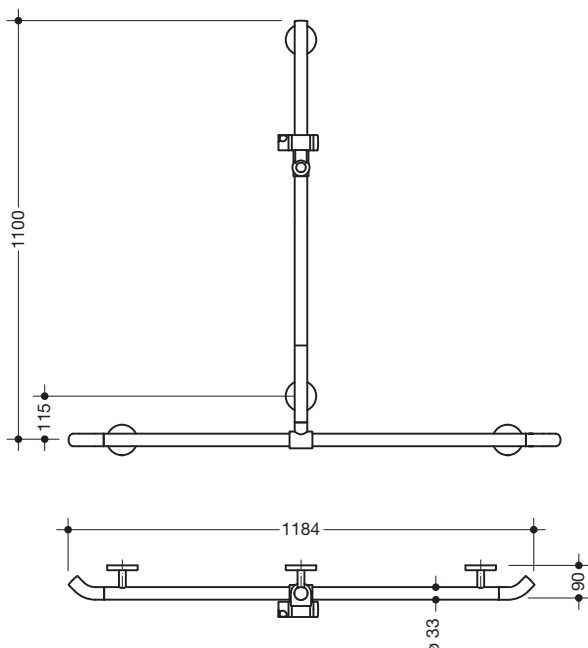

Abmessungen in mm

Farben

Basisfarbe

Stangen

Alternative Farben

Basisfarbe

Stangen

Technische Änderungen vorbehalten, 15.08.2019

HEWI Heinrich Wilke GmbH
Postfach 1260
D-34442 Bad Arolsen

Telefon: +49 5691 82-0
Telefax: +49 5691 82-319

info@hewi.de
www.hewi.com