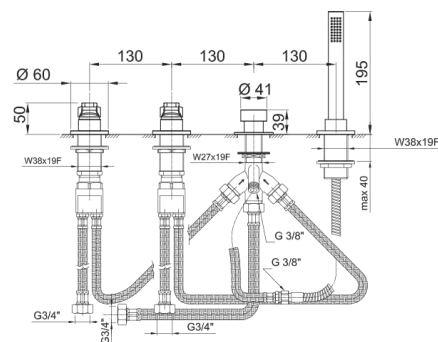

АРТ. В267

Наборный смеситель для ванны

1. без излива
   - ручки
   - на 4 отверстия
   - переключатель на 2 потока с кнопкой
   - ручная лейка FIT
   - гибкий шланг 150 см
   - картридж керамический 90°
   - впуски 3/4"
   - подводка
2. Отделки:

- ☐ **Хром** 26 02 В267
- ☐ **Черный матовый** 26 13 В267
- ☐ **Белый матовый** 26 29 В267

0,5	13	0,5	3
1	26	1	8
2	31	2	9
3	36	3	9
4	41	4	9

Проект:

Комната:

Дата:

Комментарии:

сертификаты: