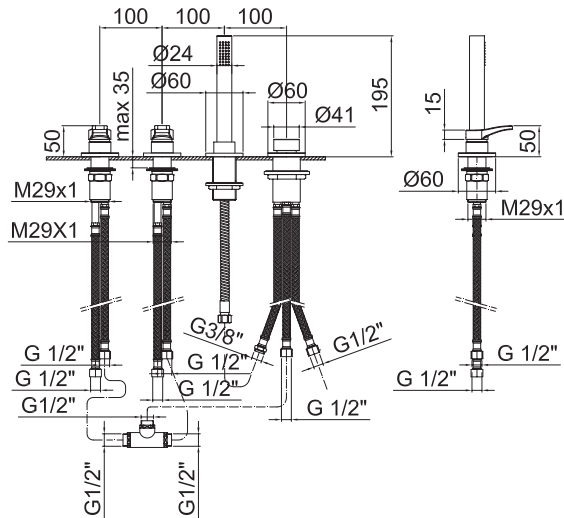

ABOUTWATER AL/23

Gruppo vasca s/bocca Art. B267A+B / Deck-mounted without spout Art. B267A+B / Sur gorge sans bec Art. B267A+B

N°	Codice / Code	Descrizione / Description / Désignation
1	90 00 8541	Maniglia completa per Art. B213 Complete handle for Art. B213 Manette complete pour Art. B213
1A	90 00 9533	Confezione fissaggio per maniglia vitone Art. 3903S Fixing kit for valve handle Art. 3903S Kit de fixation pour manette du robinet pour Art. 3903S
2	90 00 8546	Canotto per Art. B204WF Pipe for Art. B204WF Tuyau pour Art. B204WF
3	90 00 8577	Rosone piantana per Art. B265 Gasket plate stop-tap for Art. B265 Rosace joint robinet lateral pour Art. B265
4	90 00 8548	Adattatore D.14 H37 con vite per Art. B204WF Adaptor D.14 H37 with screw for Art.B204WF Adaptateur D.14 H37 avec resort pour Art.B204WF
5	90 00 8567	Piantana sx completa per Art. B204WF Left stop-tap for Art. B204WF Robinet lateral gauche pour Art. B204WF
5A	90 00 9426	Vitone 1/2" ceramico 90° sinistro Left 90° ceramic valve stem Tete de robinet ceramique gauche 90°
6	90 00 9476	Kit guarnizioni piantane per Art. 4204 Riviera Kit of gaskets of stop valves for Art. 4204 Riviera Confection de joints de robineta lateraux pour Art. 4204 Riviera
7	90 02 9109	Flessibili collegamento bocca (coppia) Pair of flexible pipes for spout connection Paire de flexibles pour connection du bec
8	90 02 9918	Flessibile entrata acqua per Art.5965-5967 Venezia Pair of flexible pipes for water inlet for Art. 5965-5967 Venezia Paire de flexibles pour arrive d'eau pour Art. 5965-5967 Venezia
9	90 00 8519	Piantana completa per Art. A204WF-A206WF-A207WF Complete stop-tap for Art. A204WF-A206WF-A207WF Robinet lateral complet pour Art. A204WF-A206WF-A207WF
9A	90 00 0892	Vitone ceramico Ceramic valve stem Tete de robinet ceramique
10	90 00 8571	Maniglia completa per deviatore Art. B219 Complete handle for diverter for Art. B219 Lever complet pour inverseur pour Art. B219
10A	90 00 9533	Confezione fissaggio per maniglia vitone Art. 3903S Fixing kit for valve handle Art. 3903S Kit de fixation pour manette du robinet pour Art. 3903S
11	90 00 8580	Rosone per deviatore Art. B265 Cover plate for diverter Art. B265 Rosace pour inverseur Art. B265
12	90 00 9702	Ghiera di bloccaggio cartuccia per Art.5484A Ring nut to arrest cartridge for Art.5484A Bague d'arrêt cartouche pour Art.5484A
13	90 00 9659	Adattatore + vite M4x8 per rub. arresto per Art. 4712 Milano Adaptor + screw M4x8 for stop tap of Art. 4712 Milano Adaptateur + resort M4x8 pour robinet d'arret de l'Art. 4712 Milano
14	90 00 B270	Deviatore D.35 due vie per Art. B217A - B219A - B121A D.35 diverter with two ways for Art. B217A - B219A - B121A Inverseur D.35 avec deux voies pour Art. B217A - B219A - B1