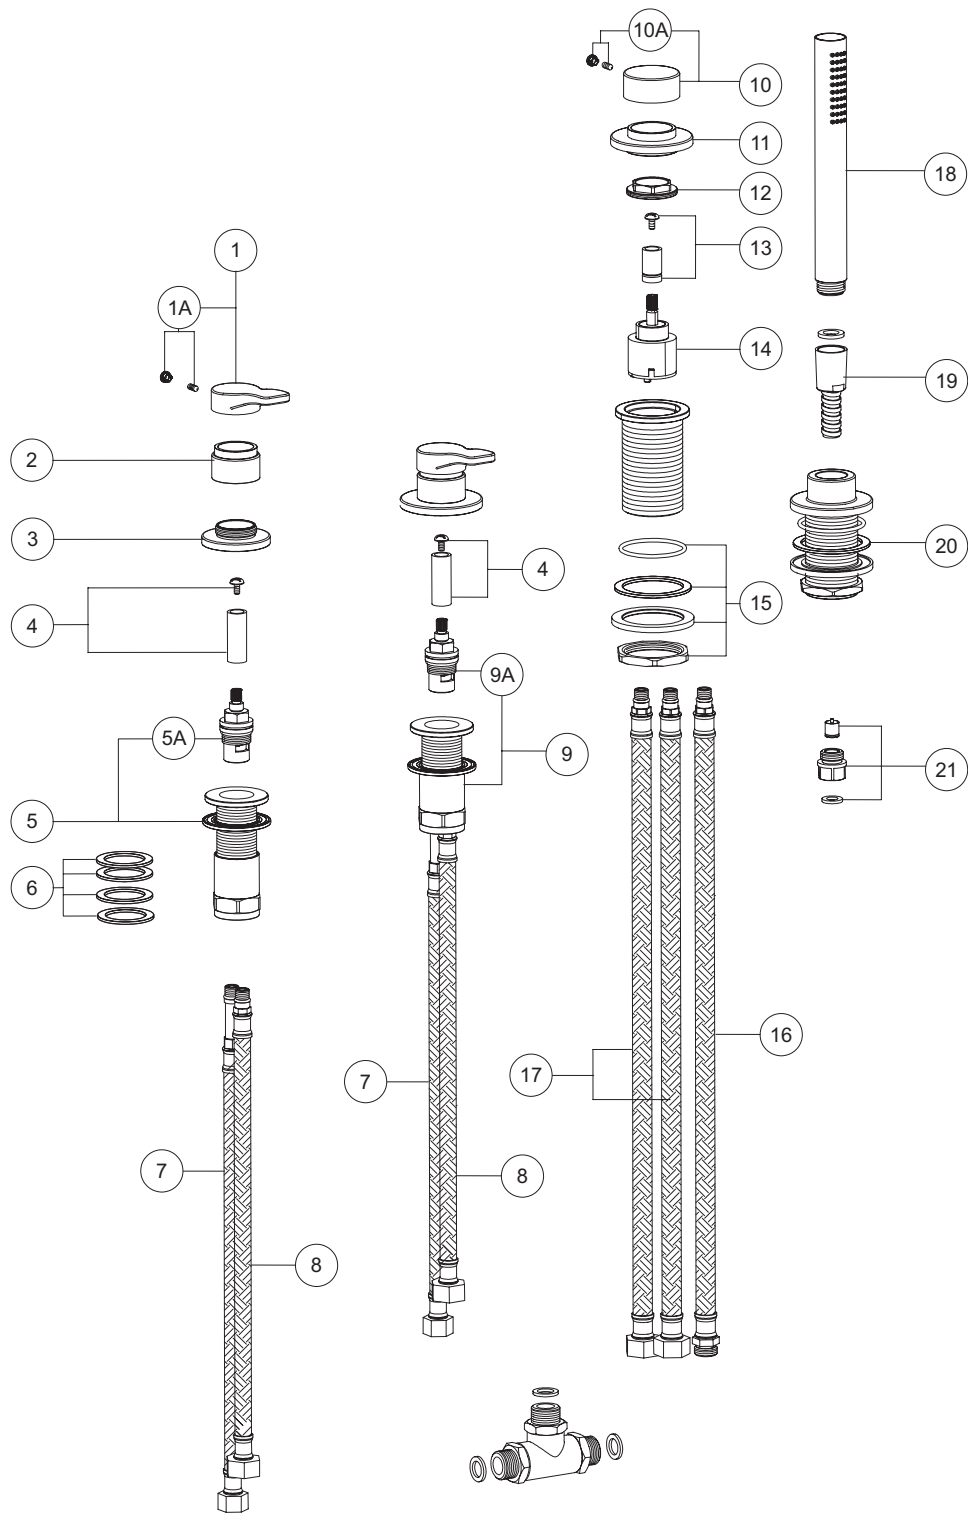

AL/23

Gruppo vasca s/bocca Art. B267A+B / Deck-mounted without spout Art. B267A+B / Sur gorge sans bec Art. B267A+B

Pressione - Pressure Pression	Portata - Flow rate Debit d'eau
0,5 bar	3 l/min
1 bar	5 l/min
2 bar	8 l/min
3 bar	9 l/min
4 bar	9 l/min
5 bar	9 l/min

Uscita doccia