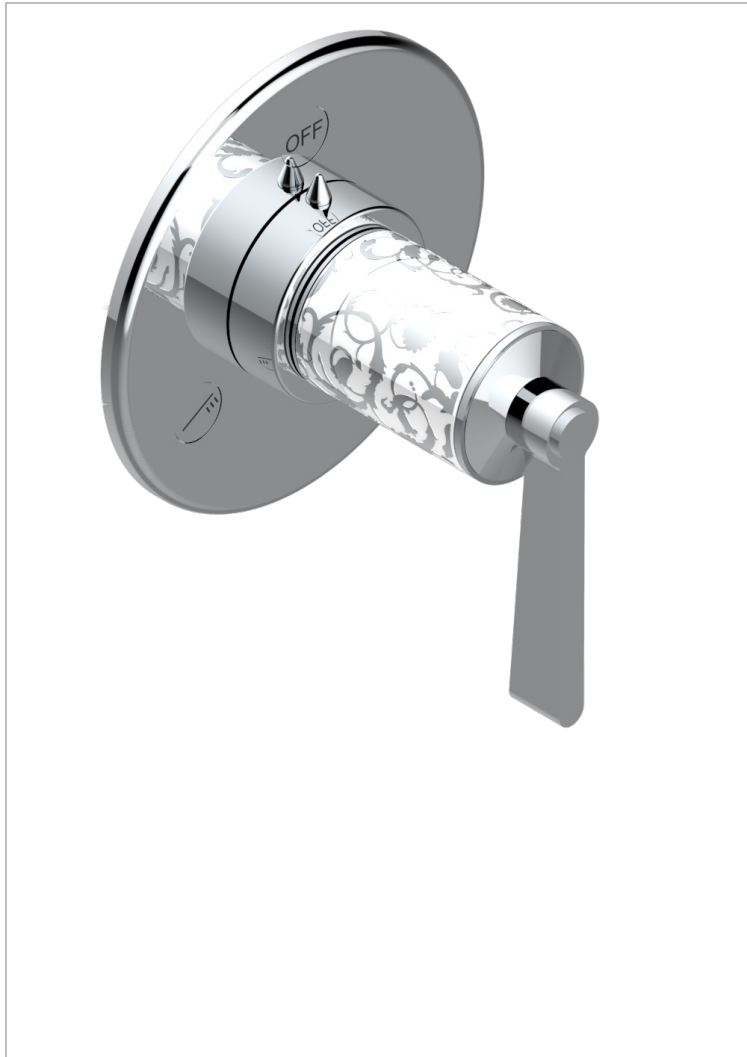

FRIVOLE C РУКОЯТКАМИ

G2S-48M2SB

Trim for wall mounted diverter, 2 ways - ref. 48M2 and 3 ways - ref. 49M3

THG[®]
PARIS

ХАРАКТЕРИСТИКИ

- Frivole с рукоятками
- Trim for wall mounted diverter, 2 ways - ref. 48M2 and 3 ways - ref. 49M3

СВЯЗАННЫЕ ТОВАРНЫЕ ПОЗИЦИИ

- Ref. G00-48M2SOA Wall mounted 3-way diverter with ceramic cartridge for concealed installation- 1 inlet 3/4" and 2 outlets 1/2" without stop position, without trim
- Ref. G00-48M2SPSA Wall mounted 3-way diverter with ceramic cartridge for concealed installation, 1 inlet 3/4" and 2 outlets 1/2" with stop position, without trim
- Ref. G00-49M3SPSA Wall mounted 4-way diverter with ceramic cartridge for concealed installation- 1 inlet 3/4" and 3 outlets 1/2" with stop position, without trim

Никель - B01
Покрытие PVD бронза - F33
Покрытие PVD золотистый цвет - H52
Покрытие PVD латунь - H49
Покрытие PVD матовая бронза - F34
Покрытие PVD матовая латунь - H50

Покрытие PVD матовый золотистый - H53
Покрытие PVD матовый никель - H56
Покрытие PVD никель - H55
Розовое золото - F27
Сатинированное золото - F03
Сатинированное светлое золото - F32