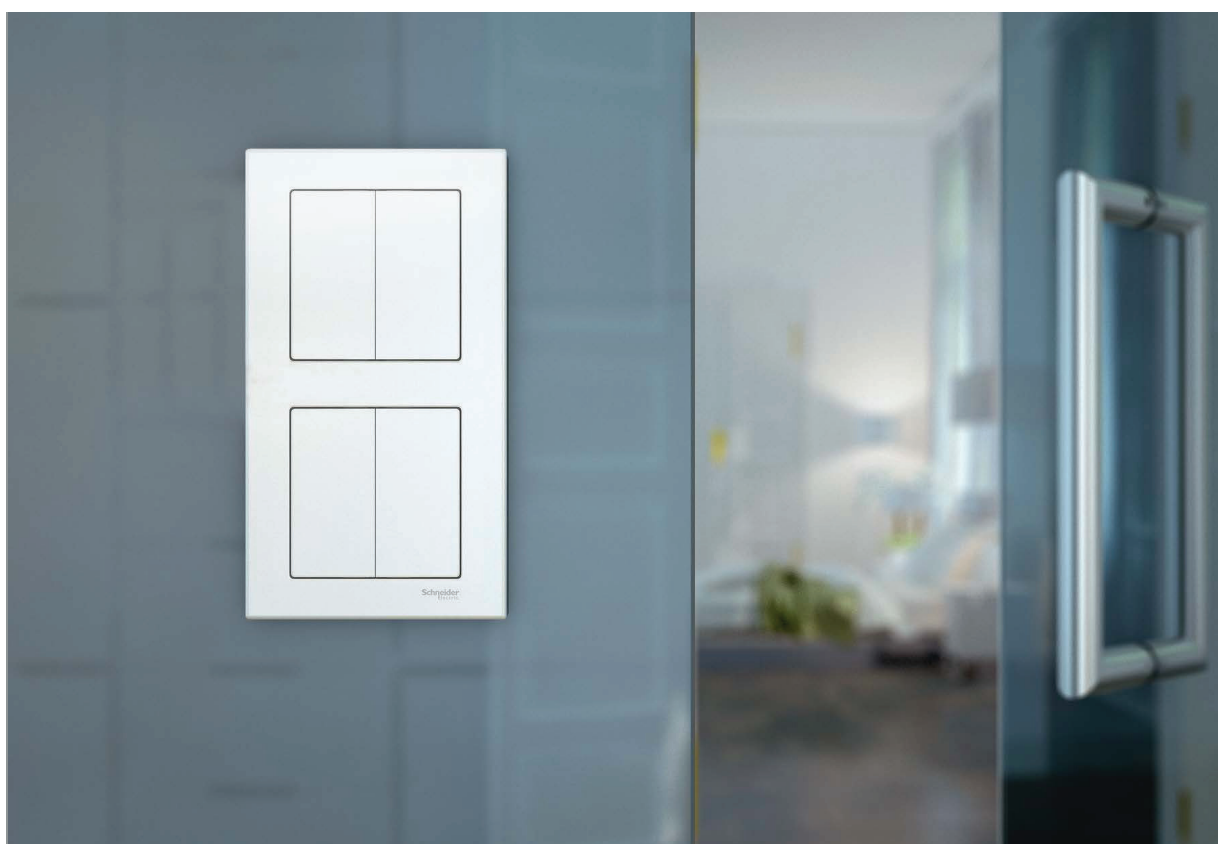

M-Plan задает ТОН В ЦВЕТЕ

Чистота правильных линий

M-Plan отличается четкостью и правильностью линий. Это идеальный выключатель для любителей строгого дизайна.