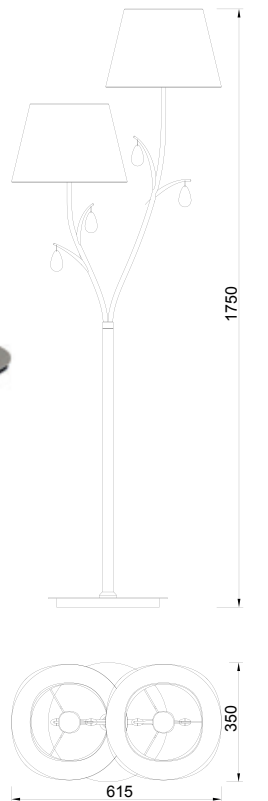

6331
6+3 Luces
9 x E14 máx.20W/no incl

6332
8 Luces
8 x E14 máx.20W/no incl

6334
5 Luces
5 x E14 máx.20W/no incl

6335
3 Luces
3 x E14 máx.20W/no incl

AC: 220-240V E14 Máx 20W Aluminio+Cristal+Textil - Aluminium+Glass+Fabric

Pie De Salón - Floor lamp
Cromo - Chrome

6320
2 x E27 máx.20W/no incl

AC: 220-240V E14 Máx 20W Aluminio-metal+glass+fabric

AC: 220-240V E14 Máx 20W Aluminio-metal+glass+fabric

AC: 220-240V E14 Máx 20W Aluminio+Cristal+Textil - Aluminium+Glass+Fabric
OAMI.004721413-030* pág. 160 Acabados-finishes