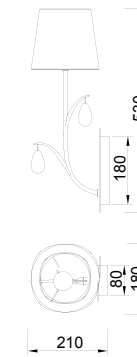

Sobremesa - Table Lamp
Cuero satinado - *Satin brass*

6338
2 x E14 máx.20W/no incl

6339
1 x E14 máx.20W/no incl

Aplique - Wall Lamp
Cuero satinado - *Satin brass*

6336
2 x E14 máx.20W/no incl

6337
1 x E14 máx.20W/no incl