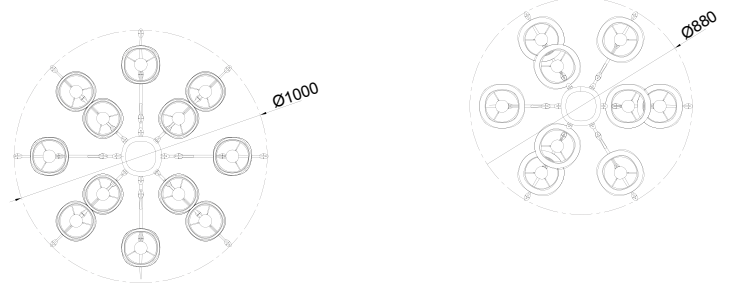

Colgante - Pendant Lamp

Cuero satinado - Antique brass

6330
8+4 Luces
12 x E14 máx.20W/no incl

6331
6+3 Luces
9 x E14 máx.20W/no incl

6332
8 Luces
8 x E14 máx.20W/no incl

6334
5 Luces
5 x E14 máx.20W/no incl

6335
3 Luces
3 x E14 máx.20W/no incl

AC: 220-240V E14 Máx 20W Aluminio+Cristal+Textil - Aluminium+Glass+Fabric

OAMI 004721413-030* pág 160 Acabados-finishes