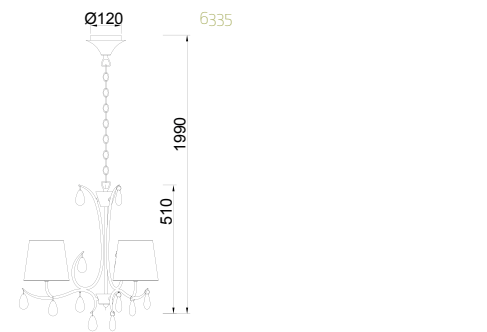

Colgante - Pendant Lamp

Cuero satinado - Antique brass

6330
8+4 Luces
12 x E14 máx.20W/no incl

6331
6+3 Luces
9 x E14 máx.20W/no incl

6332
8 Luces
8 x E14 máx.20W/no incl

6334
5 Luces
5 x E14 máx.20W/no incl

6335
3 Luces
3 x E14 máx.20W/no incl

AC: 220-240V E14 Máx 20W Aluminio+Cristal+Textil - Aluminium+Glass+Fabric

OAMI 004721413-030* pág 160 Acabados-finishes