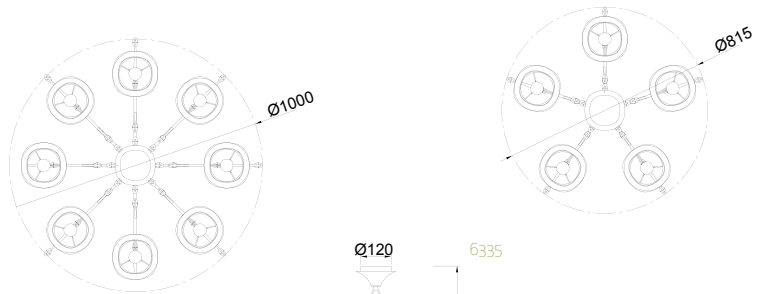

Colgante - Pendant Lamp

Cuero satinado - Antique brass

6330
8+4 Luces
12 x E14 máx.20W/no incl

6331
6+3 Luces
9 x E14 máx.20W/no incl

6332
8 Luces
8 x E14 máx.20W/no incl

6334
5 Luces
5 x E14 máx.20W/no incl

6335
3 Luces
3 x E14 máx.20W/no incl

AC: 220-240V E14 Máx 20W Aluminio+Cristal+Textil - Aluminium+Glass+Fabric

OAMI 004721413-030* pág 160 Acabados-finishes