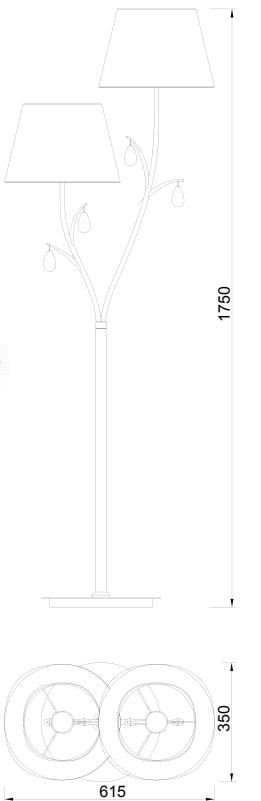

White faux fur shade

AC. 220-240V E14 Máx 20W Aluminio+Cristal+Textil - Aluminium+Glass+Fabric

OAMI 004721413-030* pág 160 Acabados-finishes

Colgante - Pendant Lamp

Cuero satinado - Antique brass

6330
8+4 Luces
12 x E14 máx.20W/no incl

Pie De Salón - Floor lamp
Cromo - Chrome

6320
2 x E27 máx.20W/no incl

AC: 220-240V E14 Máx 20W Aluminio-metal+glass+fabric

AC: 220-240V E14 Máx 20W Aluminio-metal+glass+fabric

AC: 220-240V E14 Máx 20W Aluminio+Cristal+Textil - Aluminium+Glass+Fabric
OAMI.004721413-030* pág. 160 Acabados-finishes

Sobremesa - Table Lamp
Cuero satinado - *Satin brass*

6338
2 x E14 máx.20W/no incl

6339
1 x E14 máx.20W/no incl

Aplique - Wall Lamp
Cuero satinado - *Satin brass*

6336
2 x E14 máx.20W/no incl

6337
1 x E14 máx.20W/no incl

Pie De Salón - Floor lamp
Cuero satinado - *Satin brass*

6340
2 x E27 máx.20W/no incl

AC: 220-240V E14 Máx 20W Aluminio-metal+glass+fabric

AC: 220-240V E14 Máx 20W Aluminio-metal+glass+fabric

AC: 220-240V E14 Máx 20W Aluminio+Cristal+Textil - Aluminium+Glass+Fabric