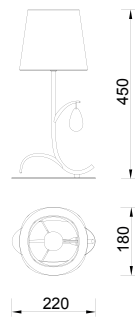

Sobremesa - Table Lamp
Cromo - Chrome

6318
2 x E14 máx.20W/no incl

6319
1x E14 máx.20W/no incl