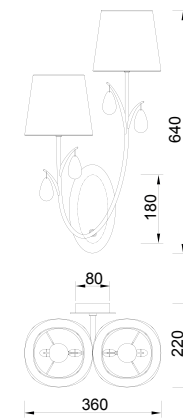

OAMI 004721413-030* pág 160 Acabados-finishes

Sobremesa - Table Lamp
Cromo - Chrome

6318
2 x E14 máx.20W/no incl

6319
1x E14 máx.20W/no incl

Aplique - Wall Lamp
Cromo - Chrome

6316
2 x E14 máx.20W/no incl

6317
1 x E14 máx.20W/no incl