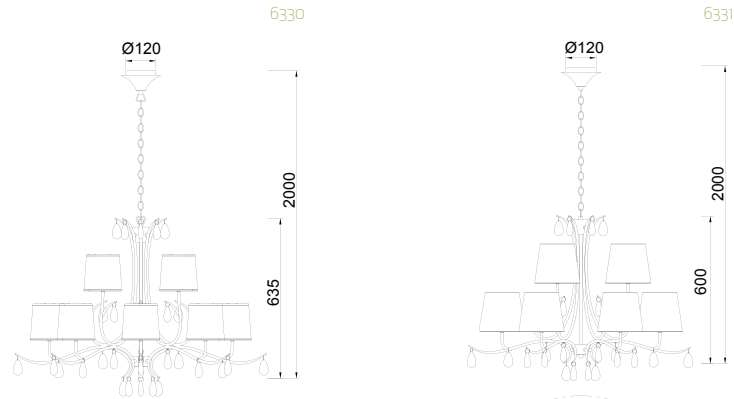

Colgante - Pendant Lamp

Cuero satinado - Antique brass

6330
8+4 Luces
12 x E14 máx.20W/no incl

6331
6+3 Luces
9 x E14 máx.20W/no incl

6332
8 Luces
8 x E14 máx.20W/no incl

6334
5 Luces
5 x E14 máx.20W/no incl

6335
3 Luces
3 x E14 máx.20W/no incl

AC: 220-240V E14 Máx 20W Aluminio+Cristal+Textil - Aluminium+Glass+Fabric

OAMI 004721413-030* pág 160 Acabados-finishes