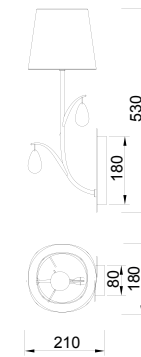

Pie De Salón - Floor lamp
Cromo - Chrome

6320
2 x E27 máx.20W/no incl

AC: 220-240V E14 Máx 20W Aluminio-metal+glass+fabric

AC: 220-240V E14 Máx 20W Aluminio-metal+glass+fabric

AC: 220-240V E14 Máx 20W Aluminio+Cristal+Textil - Aluminium+Glass+Fabric
OAMI.004721413-030* pág. 160 Acabados-finishes