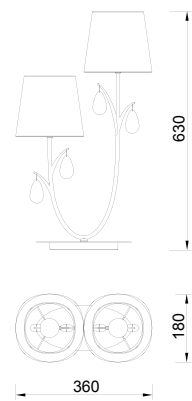

Sobremesa - Table Lamp
Cuero satinado - *Satin brass*

6338
2 x E14 máx.20W/no incl

6339
1 x E14 máx.20W/no incl