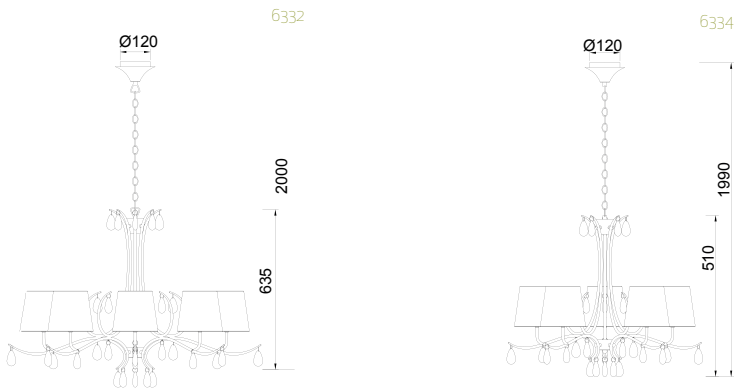

Colgante - Pendant Lamp

Cuero satinado - Antique brass

6330
8+4 Luces
12 x E14 máx.20W/no incl

6331
6+3 Luces
9 x E14 máx.20W/no incl

6332
8 Luces
8 x E14 máx.20W/no incl

6334
5 Luces
5 x E14 máx.20W/no incl

6335
3 Luces
3 x E14 máx.20W/no incl

AC: 220-240V E14 Máx 20W Aluminio+Cristal+Textil - Aluminium+Glass+Fabric

OAMI 004721413-030* pág 160 Acabados-finishes