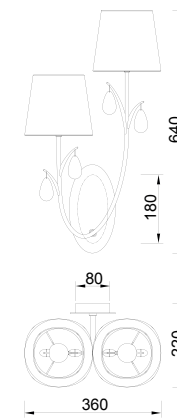

Sobremesa - Table Lamp
Cuero satinado - *Satin brass*

6338
2 x E14 máx.20W/no incl

6339
1 x E14 máx.20W/no incl

Aplique - Wall Lamp
Cuero satinado - *Satin brass*

6336
2 x E14 máx.20W/no incl

6337
1 x E14 máx.20W/no incl