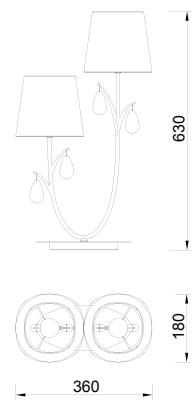

Sobremesa - Table Lamp
Cromo - Chrome

6318
2 x E14 máx.20W/no incl

6319
1x E14 máx.20W/no incl