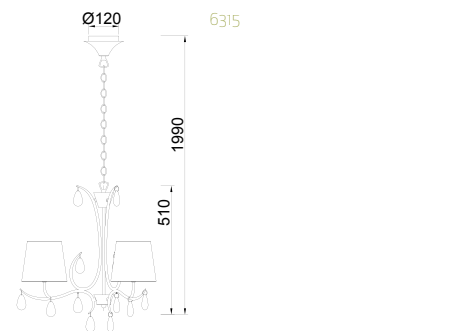

6311
6+3 Luces
9 x E14 máx.20W/no incl

6312
8 Luces
8 x E14 máx.20W/no incl

6314
5 Luces
5 x E14 máx.20W/no incl

6315
3 Luces
3 x E14 máx.20W/no incl

Pantalla textil simil piel color blanco (peltex blanco) fabricada en España