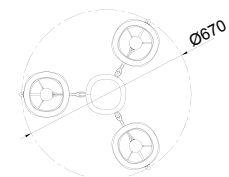

Colgante - Pendant Lamp

Cuero satinado - Antique brass

6330
8+4 Luces
12 x E14 máx.20W/no incl

6331
6+3 Luces
9 x E14 máx.20W/no incl

6332
8 Luces
8 x E14 máx.20W/no incl

6334
5 Luces
5 x E14 máx.20W/no incl

6335
3 Luces
3 x E14 máx.20W/no incl

AC: 220-240V E14 Máx 20W Aluminio+Cristal+Textil - Aluminium+Glass+Fabric

OAMI 004721413-030* pág 160 Acabados-finishes