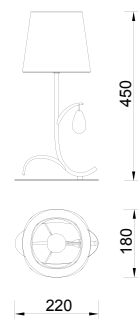

Sobremesa - Table Lamp
Cuero satinado - *Satin brass*

6338
2 x E14 máx.20W/no incl

6339
1 x E14 máx.20W/no incl