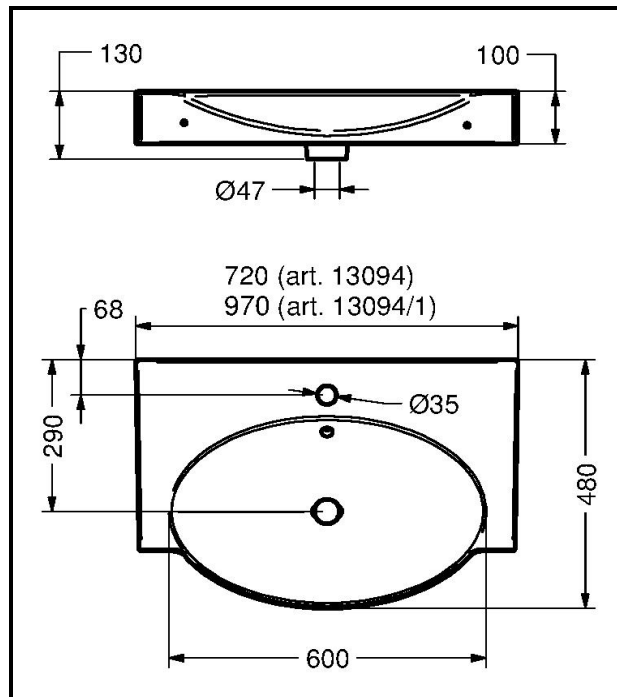

ARTICOLO / Item
Artículo / Article

10394
10394/1

Lavabo console serie HOME in ceramica.

HOME series ceramic handrinse basin.

Lavabo console colección HOME en cerámica.

Lavabo console série HOME en céramique.

IT

CARATTERISTICHE

- Lavabo in ceramica

VARIANTI

- 10394 Larghezza 720 cm
- 10394/1 Larghezza 970 cm

EN

CHARACTERISTICS

- Ceramic handrinse

OTHER VERSIONS

- 10394 Width 720 cm
- 10394/1 Width 970 cm

ES

CARACTERÍSTICAS

- Lavabo en cerámica

OTRAS OPCIONES

- 10394 Anchura 720 cm
- 10394/1 Anchura 970 cm

FR

CARACTÉRISTIQUES

- Lavabo en céramique

AUTRES OPTIONS

- 10394 Largeur 720 cm
- 10394/1 Largeur 970 cm