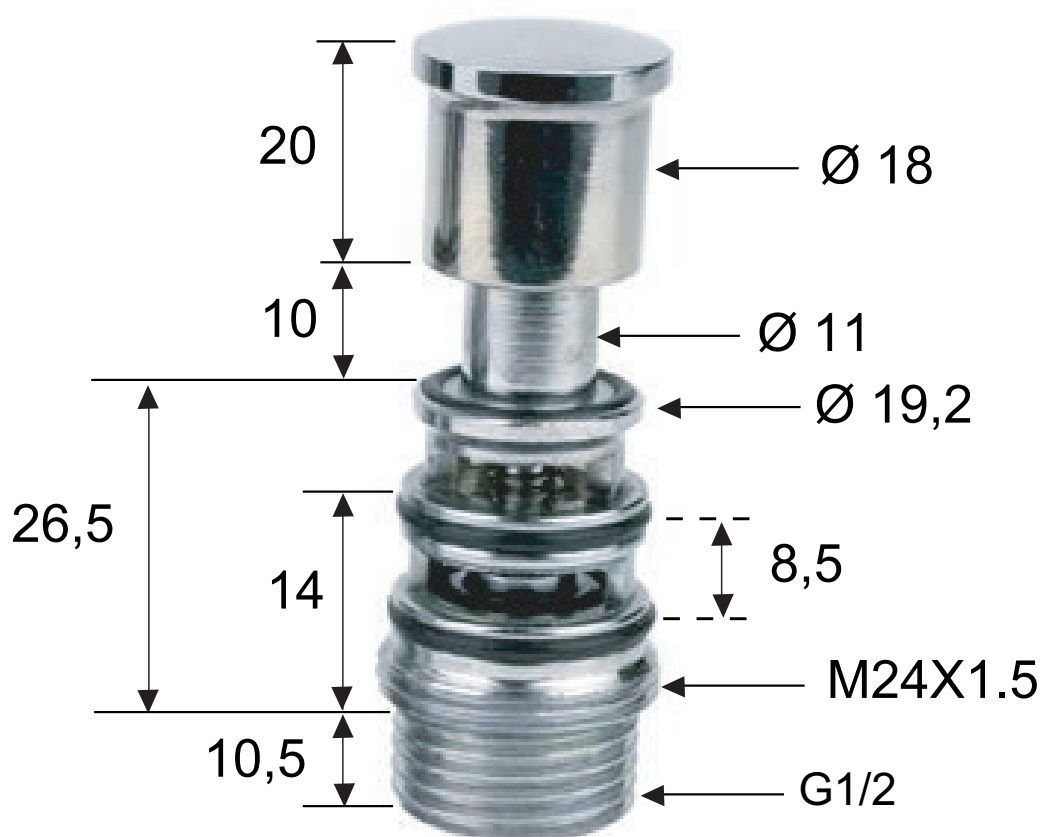

ART. COD. **A870DE**

MATERIALI / MATERIALS

OTTONE CROMATO / CHROME PLATED BRASS

CROMATURA / CHROME PLATING

UNI EN 248