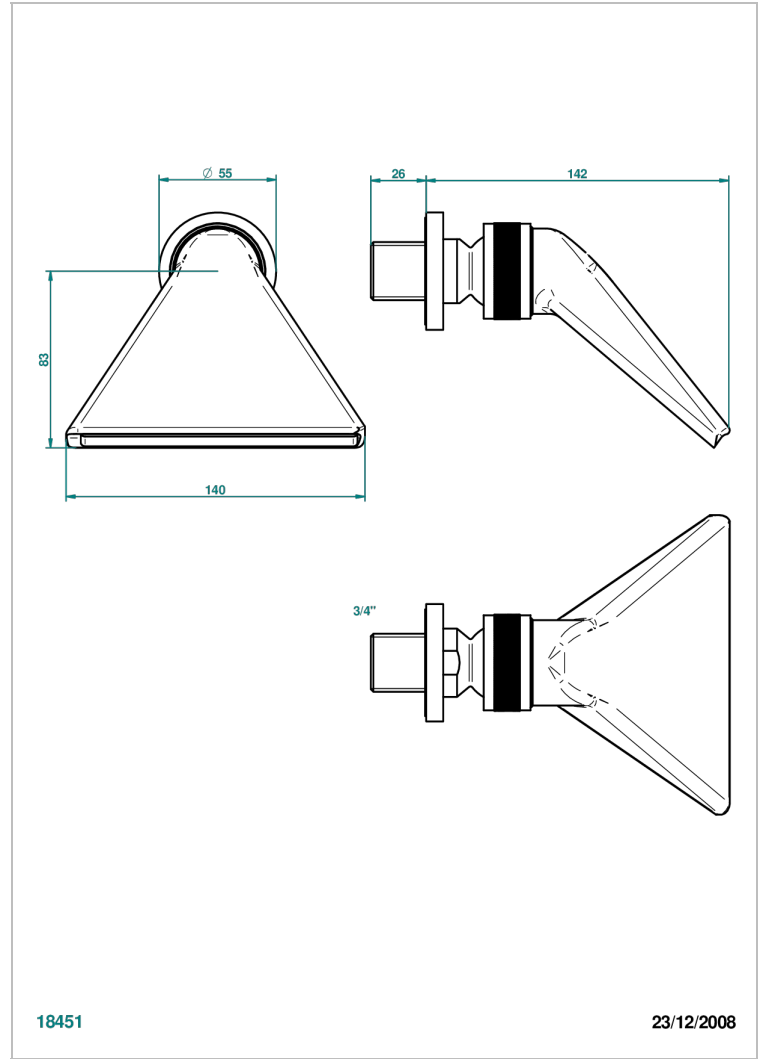

LE 11

U2A-3640

Лейка душевая Спорт 3/4"

THG[®]
PARIS

ХАРАКТЕРИСТИКИ

- Le 11
- Лейка душевая Спорт 3/4"

ДОСТУПНЫЕ ВАРИАНТЫ ПОКРЫТИЙ

Blush PVD - H62
Graphite PVD - H64
Matt Umber PVD - H67
Matt blush PVD - H60
Matt graphite PVD - H65
Umber PVD - H66

Аранья (чёрный никель) - D24
Бронза - D01
Золото - F01
Матовая красная старинная медь - H07
Матовое золото - F07
Матовое светлое золото - F31

Матовый никель - C01
Матовый хром - C02
Никель - B01
Покрытие PVD бронза - F33
Покрытие PVD золотистый цвет - H52
Покрытие PVD латунь - H49