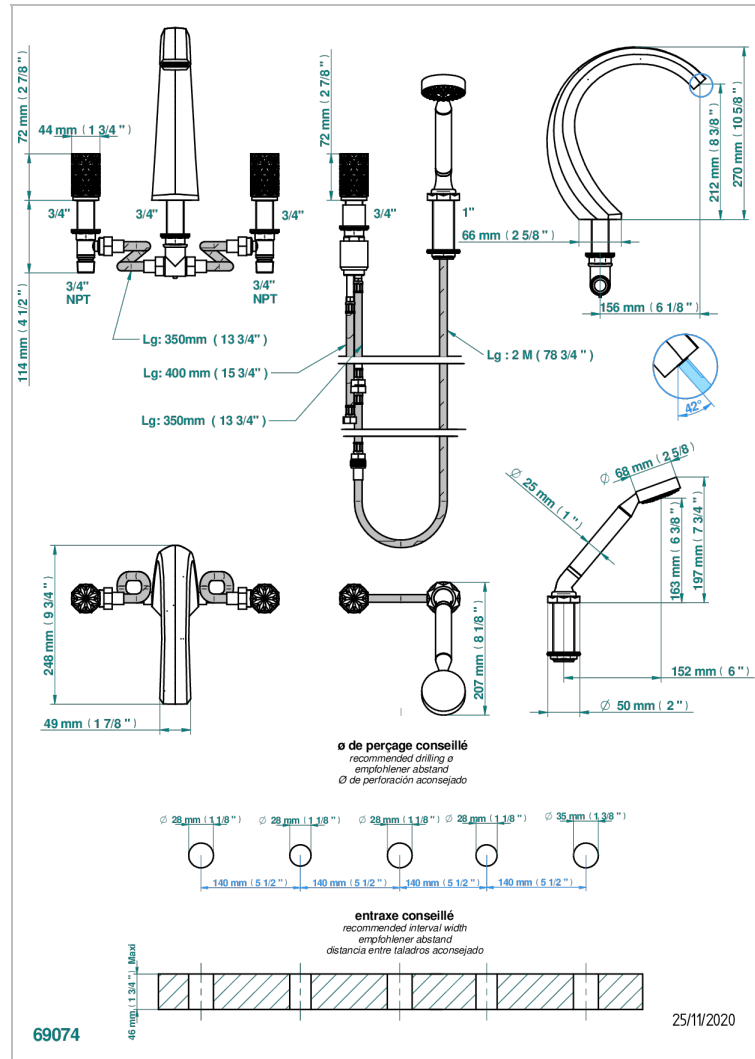

NIHAL PORCELAINE IVOIRE

U2N-1132SG

THG[®]
PARIS

Смеситель устанавливаемый на борту ванны на 5 отверстий с душем, керамическим смесителем, 2 вентилями 3/4" и изливом СУПЕР ГОЛИАФ

ХАРАКТЕРИСТИКИ

- Nihal porcelaine ivoire
- Смеситель устанавливаемый на борту ванны на 5 отверстий с душем, керамическим смесителем, 2 вентилями 3/4" и изливом СУПЕР ГОЛИАФ