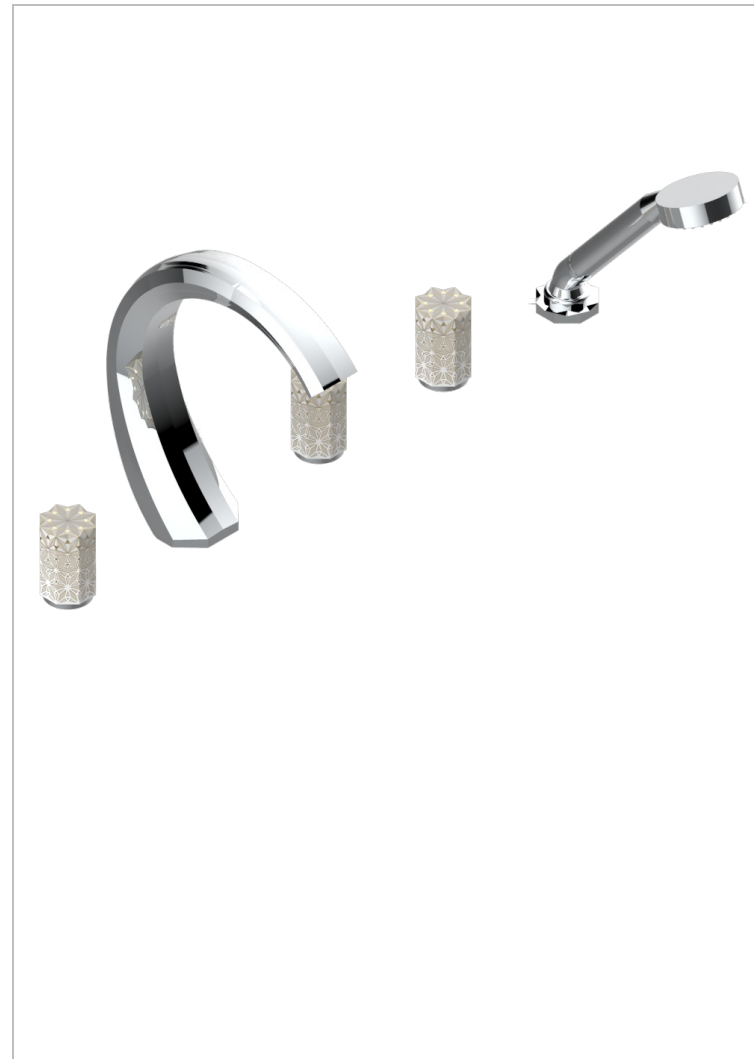

NIHAL PORCELAINE IVOIRE

U2N-1132SG

THG[®]
PARIS

Смеситель устанавливаемый на борту ванны на 5 отверстий с душем, керамическим смесителем, 2 вентилями 3/4" и изливом СУПЕР ГОЛИАФ

ХАРАКТЕРИСТИКИ

- Nihal porcelaine ivoire
- Смеситель устанавливаемый на борту ванны на 5 отверстий с душем, керамическим смесителем, 2 вентилями 3/4" и изливом СУПЕР ГОЛИАФ

ДОСТУПНЫЕ ВАРИАНТЫ ПОКРЫТИЙ

Blush PVD - H62
Graphite PVD - H64
Matt Umber PVD - H67
Matt blush PVD - H60
Matt graphite PVD - H65
Umber PVD - H66

Аранья (чёрный никель) - D24
Бронза - D01
Золото - F01
Матовая красная старинная медь - H07
Матовое золото - F07
Матовое светлое золото - F31

Матовый никель - C01
Матовый хром - C02
Никель - B01
Покрытие PVD бронза - F33
Покрытие PVD золотистый цвет - H52
Покрытие PVD латунь - H49

Покрытие PVD матовая бронза - F34
Покрытие PVD матовая латунь - H50
Покрытие PVD матовый золотистый - H53
Покрытие PVD матовый никель - H56
Покрытие PVD никель - H55
Розовое золото - F27

Сатинированное золото - F03
Сатинированный хром - C03
Светлое золото - F30
Серебро с родием - F18
Старинный никель - H28
Старинное серебро - H03