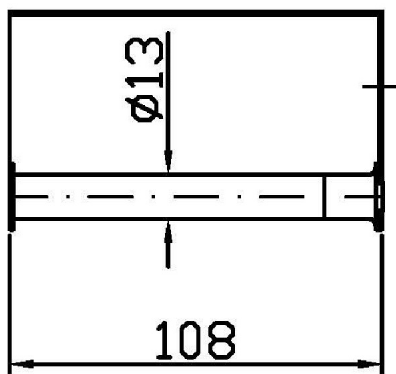

ZAC331

Disegno Complessivo / Overall Drawing

ISY

ZAC331

Pesi e Misure / Weights and Sizes

Peso (Kg) Weight (lb)	0,38 (Kg)	0,84 (lb)
Volume test (dc3) - (in3)	1,60 (dc3)	97,64 (in3)
h (mm) - (in)	75,00 (mm)	2,95 (in)
L1 (mm) - (in)	125,00 (mm)	4,92 (in)
L2 (mm) - (in)	170,00 (mm)	6,69 (in)