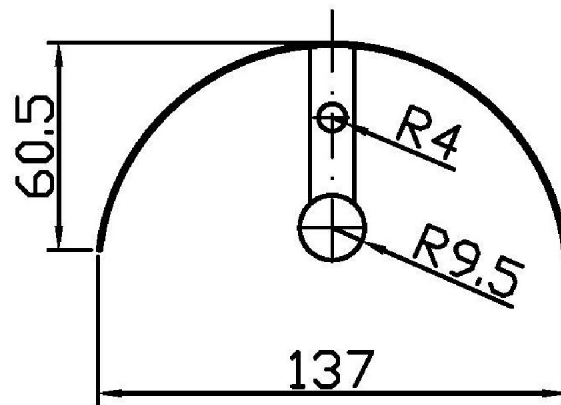

ZAC331

Disegno Complessivo / Overall Drawing

ISY

ZAC331

Pesi e Misure / Weights and Sizes

Peso (Kg) Weight (lb)	0,38 (Kg)	0,84 (lb)
Volume test (dc3) - (in3)	1,60 (dc3)	97,64 (in3)
h (mm) - (in)	75,00 (mm)	2,95 (in)
L1 (mm) - (in)	125,00 (mm)	4,92 (in)
L2 (mm) - (in)	170,00 (mm)	6,69 (in)