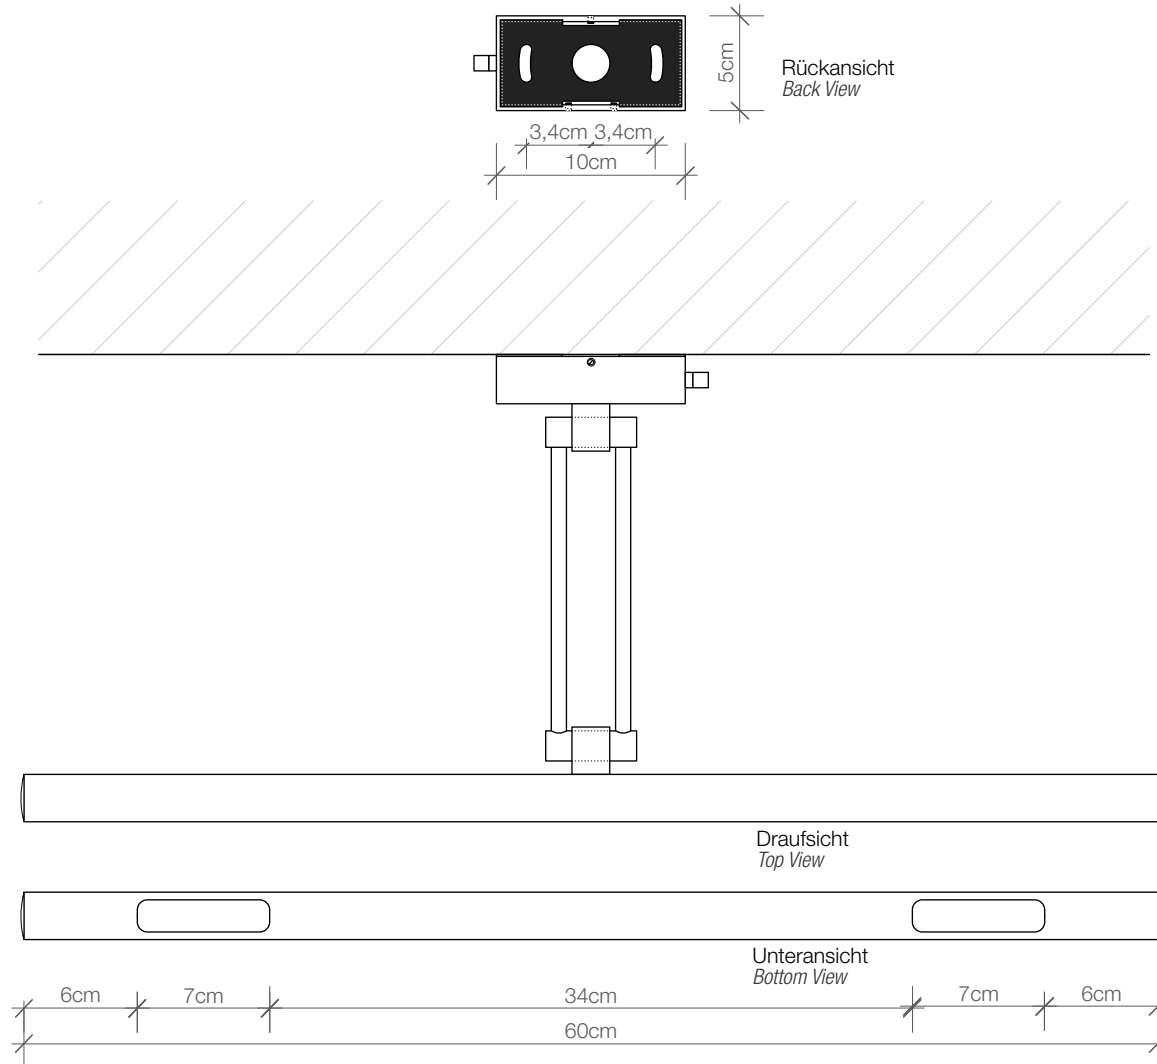

## DIM 60

Wandleuchte  
Wall Light

M 1 : 4

5 . 60 . 24 cm

IP 20

2x G9.max.40W

Schalter.Dimmer

Chrom . Gold .  
Nickel satiniert  
Chrome . Gold .  
Nickel satin