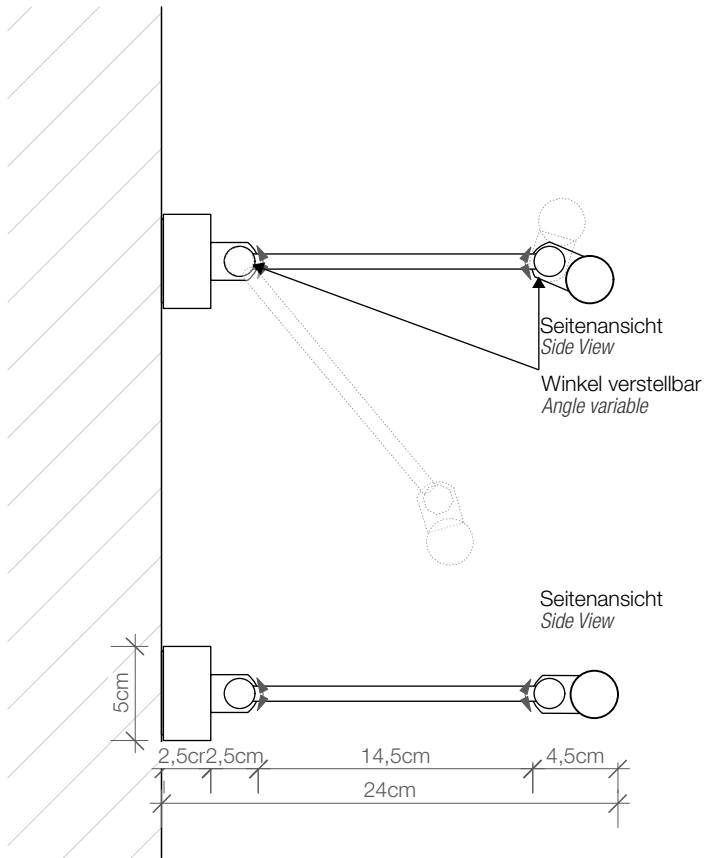

## DIM 60

Wandleuchte  
Wall Light

M 1 : 4

5 . 60 . 24 cm

IP 20

2x G9.max.40W

Schalter.Dimmer

Chrom . Gold .  
Nickel satiniert  
Chrome . Gold .  
Nickel satin