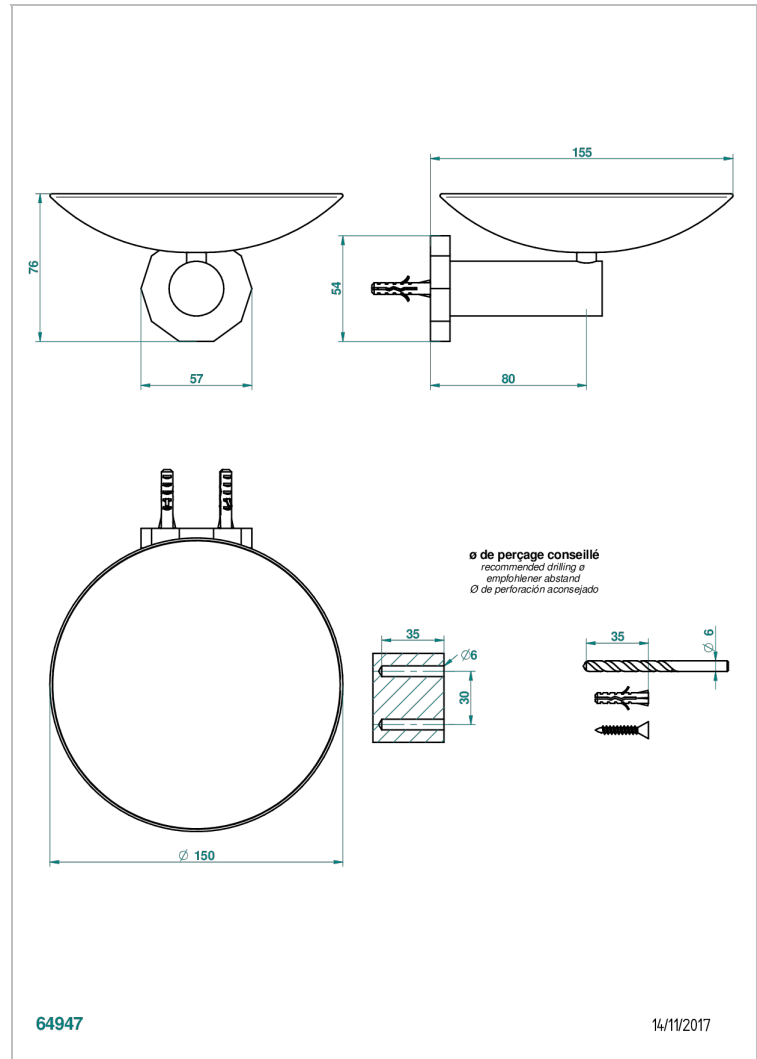

LES ONDES

G8A-546GM

Мыльница настенная, диаметр : 150 мм

THG[®]
PARIS

ХАРАКТЕРИСТИКИ

- Les Ondes
- Мыльница настенная, диаметр : 150 мм

ДОСТУПНЫЕ ВАРИАНТЫ ПОКРЫТИЙ

Blush PVD - H62
Graphite PVD - H64
Matt Umber PVD - H67
Matt blush PVD - H60
Matt graphite PVD - H65
Umber PVD - H66

Аранья (чёрный никель) - D24
Бронза - D01
Золото - F01
Матовая красная старинная медь - H07
Матовое золото - F07
Матовое светлое золото - F31

Матовый никель - C01
Матовый хром - C02
Никель - B01
Покрытие PVD бронза - F33
Покрытие PVD золотистый цвет - H52
Покрытие PVD латунь - H49