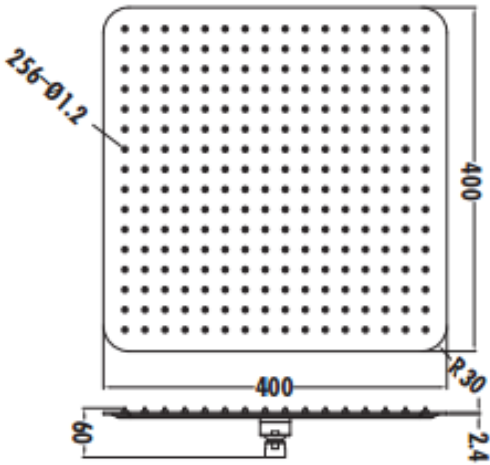

TEKNİK ÇİZİM

ÖZELLİKLER

Creavit önceden haber vermeksizin, ürünlerde ve teknik detaylarda değişiklik yapma hakkını saklı tutar. Renkler gerçekte olduğundan farklı görünebilir.

Kalite Yönetim Sistemi

Müşteri Memnuniyeti Belgesi

Çevre Yönetim Sistemi

İş Sağlığı ve Güvenliği Yönetim Sistemi

LGA

Alman Standartlarına Uygunluk Belgesi

kiwa

Hollanda Standartlarına Uygunluk Belgesi

GOST - R

Rusya Standartlarına Uygunluk Belgesi

UkrSEPRO

Ukrayna Standartlarına Uygunluk Belgesi

İsrail Standartlarına Uygunluk Belgesi

Nijerya Standartlarına Uygunluk Belgesi

Türk Standartlarına Uygunluk Belgesi