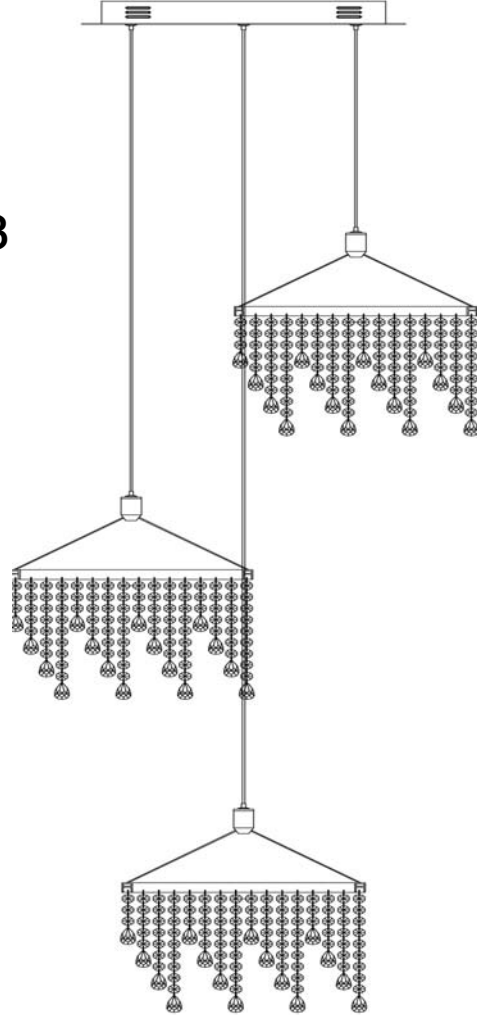

ATENCIÓN: Schuller recomienda la utilización de balancines suministrados en la instalación de esta lámpara.
CAUTION: Schuller recommends to use included special screws when installing this pendant lamp.

Ajuste las pantallas si es necesario nivelarlas
If shades are not level, please adjust them