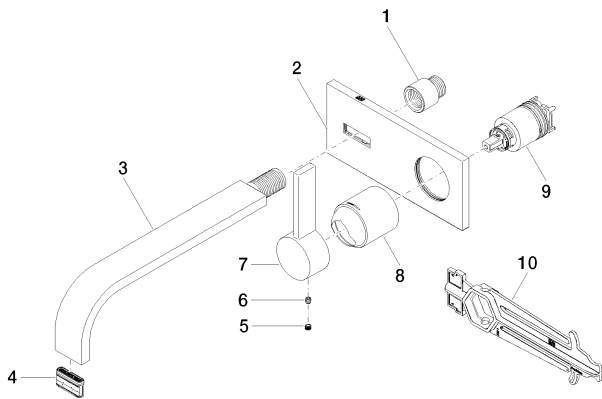

36 865 782-28

Другие поверхности по запросу (x-tra Service)

35 816 970 90

смеситель настенный  
однорычажный скрытого  
монтажа смеситель справа

35 860 970 90

смеситель настенный  
однорычажный скрытого  
монтажа смеситель справа

Умывальник - MEM

Смеситель для умывальника однорычажный настенный с накладной панелью без

Артикульный номер: 36 865 782-99

Спецификация запасных частей

№	Артикульный №	Наименование	Расходуемое кол-во
1	09 24 03 072 10 90	Удлинение 1/2" x 20 мм -	1
2	90 11 01 186 00-99	Покрытие 80 x 180 x 9 мм - Dark Platinum matt	1
3	04 28 22 148 10-99	Излив 240 x 35 x 11 мм - Dark Platinum matt	1
4	90 29 03 109 00 90	Aerator insert 32 x 8 мм -	1
5	09 31 20 109 90	Донный клапан -	1
6	09 31 11 030 90	Крепление M5 x 5 мм -	1
7	09 20 78 058-99	Ручка 23 x 26 x 119 мм - Dark Platinum matt	1
8	09 11 02 288-99		1
9	90 15 05 064 01 90		1
10	09 30 09 064 90	Монтажный ключ 10 Nm -	1