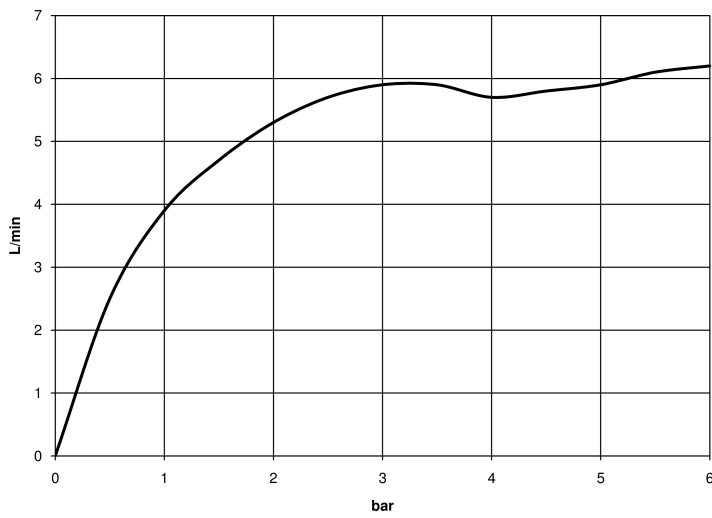

Умывальник - MEM

Смеситель для умывальника однорычажный настенный с накладной панелью без

Артикульный номер: 36 865 782-99

Все величины в мм / дюймах = мм x 0,0394

график расхода