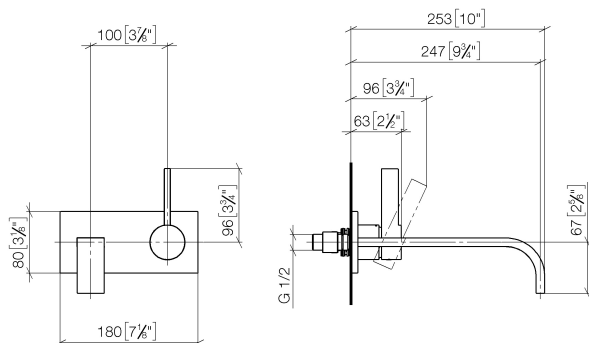

Умывальник - MEM

Смеситель для умывальника однорычажный настенный с накладной панелью без

Артикульный номер: 36 865 782-99

- вылет 247 мм
- неподвижный излив
- прямоугольная обогащенная воздухом струя
- диаметр отверстия под излив 37 мм
- диаметр отверстия, однорычажный смеситель 57 мм
- крышка 80 x 180 мм
- расход макс. 5,7 л/мин
- не содержит свинца
- Группа смесителей согл. DIN 4109: 1
- (ADA)

Dark Platinum matt

Для данного артикула требуются комплектующие.

размерный чертеж

mm [inches]

## Умывальник - MEM

Смеситель для умывальника однорычажный настенный с накладной панелью без

Артикульный номер: 36 865 782-99

Все величины в мм / дюймах = мм x 0,0394