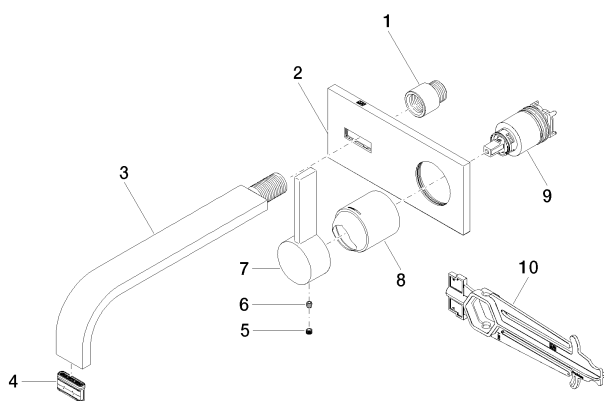

Умывальник - MEM

Смеситель для умывальника однорычажный настенный с накладной панелью без

Артикульный номер: 36 865 782-99

Спецификация запасных частей

№	Артикульный №	Наименование	Расходуемое кол-во
1	09 24 03 072 10 90	Удлинение 1/2" x 20 мм -	1
2	90 11 01 186 00-99	Покрытие 80 x 180 x 9 мм - Dark Platinum matt	1
3	04 28 22 148 10-99	Излив 240 x 35 x 11 мм - Dark Platinum matt	1
4	90 29 03 109 00 90	Aerator insert 32 x 8 мм -	1
5	09 31 20 109 90	Донный клапан -	1
6	09 31 11 030 90	Крепление M5 x 5 мм -	1
7	09 20 78 058-99	Ручка 23 x 26 x 119 мм - Dark Platinum matt	1
8	09 11 02 288-99	-	1
9	90 15 05 064 01 90	-	1
10	09 30 09 064 90	Монтажный ключ 10 Nm -	1