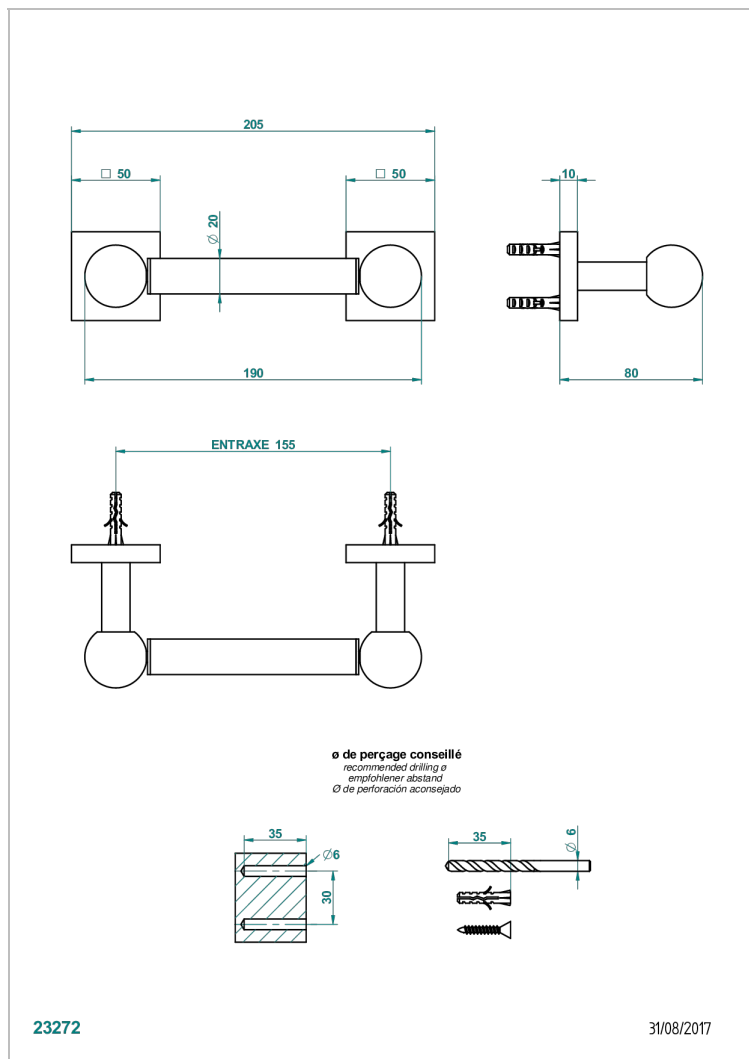

MARINA С МЕТАЛЛИЧЕСКИМИ РУЧКАМИ

A61-543M

Бумагодержатель

THG[®]
PARIS

ХАРАКТЕРИСТИКИ

- Marina с металлическими ручками
- Бумагодержатель

ДОСТУПНЫЕ ВАРИАНТЫ ПОКРЫТИЙ

Аранья (чёрный никель) - D24