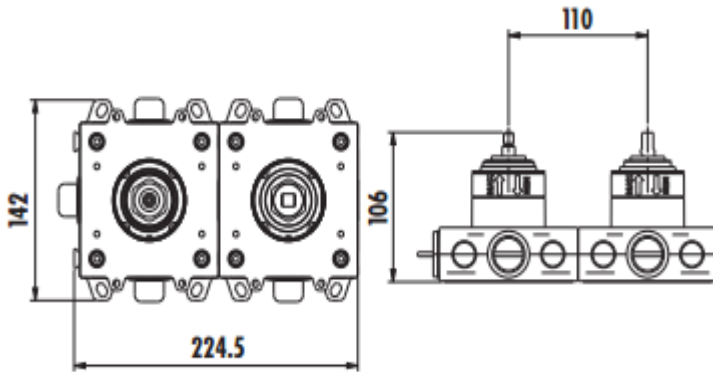

TEKNİK ÇİZİM

ÖZELLİKLER

Creavit önceden haber vermeksizin, ürünlerde ve teknik detaylarda değişiklik yapma hakkını saklı tutar. Renkler gerçekte olduğundan farklı görünebilir.

Kalite Yönetim Sistemi

Müşteri Memnuniyeti Belgesi

Çevre Yönetim Sistemi

İş Sağlığı ve Güvenliği Yönetim Sistemi

LGA

Alman Standartlarına Uygunluk Belgesi

kiwa

Hollanda Standartlarına Uygunluk Belgesi

GOST - R

Rusya Standartlarına Uygunluk Belgesi

UkrSEPRO

Ukrayna Standartlarına Uygunluk Belgesi

İsrail Standartlarına Uygunluk Belgesi

Nijerya Standartlarına Uygunluk Belgesi

Türk Standartlarına Uygunluk Belgesi