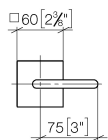

Душ - CL.1

Вентиль для скрытого монтажа запирание вправо 1/2" - платина матовая

Артикульный номер: 36 607 715-06

- розетка 60 x 60 мм
- верхняя деталь с обрезным ходовым винтом и втулкой
- Группа смесителей согл. DIN 4109: 2
- (ADA)

платина матовая

Для данного артикула требуются комплектующие.

размерный чертеж

mm [inches]

Все величины в мм / дюймах = мм x 0,0394

Душ - CL.1

Вентиль для скрытого монтажа запираение вправо 1/2" - платина матовая

Артикульный номер: 36 607 715-06

Душ - CL.1

Вентиль для скрытого монтажа запираение вправо 1/2" - платина матовая

Артикульный номер: 36 607 715-06

Другие варианты поверхностей

хром

36 607 715-00

латунь сатинированная

Артикульный номер: 36 607 715-06

Спецификация запасных частей

№	Артикульный №	Наименование	Расходуемое кол-во
1	90 20 70 057 06-06	Ручка 60 x 60 x 40 мм - платина матовая	1
2	09 21 02 108 90	гильза Ø 43,1 x 13 мм	1
3	90 90 03 143 00 90	Деталь верха запираение вправо 1/2"	1