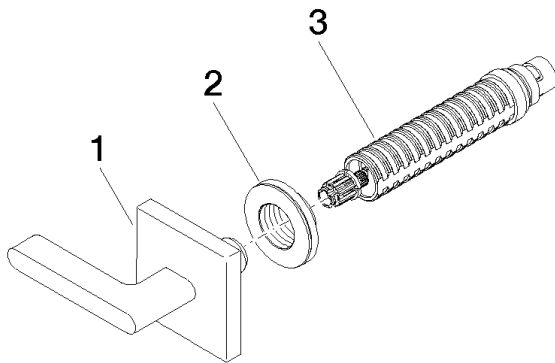

платина матовая

Для данного артикула требуются комплектующие.

размерный чертеж

mm [inches]

Все величины в мм / дюймах = мм x 0,0394

Душ - CL.1

Вентиль для скрытого монтажа запираение вправо 1/2" - платина матовая

36 607 715-28

Dark Platinum matt

36 607 715-99

Другие поверхности по запросу (x-tra Service)

35 607 970 90

Клапан скрытого монтажа
1/2" -

Душ - CL.1

Вентиль для скрытого монтажа запираение вправо 1/2" - платина матовая

Артикульный номер: 36 607 715-06

Спецификация запасных частей

№	Артикульный №	Наименование	Расходуемое кол-во
1	90 20 70 057 06-06	Ручка 60 x 60 x 40 мм - платина матовая	1
2	09 21 02 108 90	гильза Ø 43,1 x 13 мм	1
3	90 90 03 143 00 90	Деталь верха запираение вправо 1/2"	1