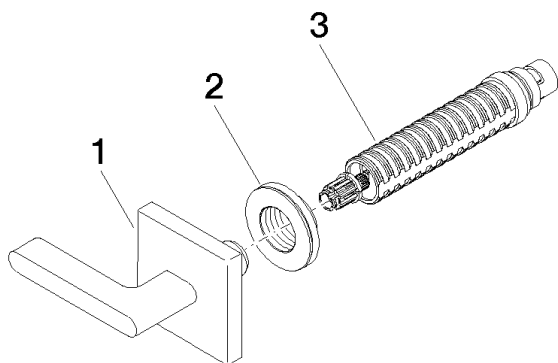

Душ - CL.1

Вентиль для скрытого монтажа запираение вправо 1/2" - платина матовая

Артикулный номер: 36 607 715-06

Спецификация запасных частей

№	Артикулный №	Наименование	Расходуемое кол-во
1	90 20 70 057 06-06	Ручка 60 x 60 x 40 мм - платина матовая	1
2	09 21 02 108 90	гильза Ø 43,1 x 13 мм	1
3	90 90 03 143 00 90	Деталь верха запираение вправо 1/2"	1