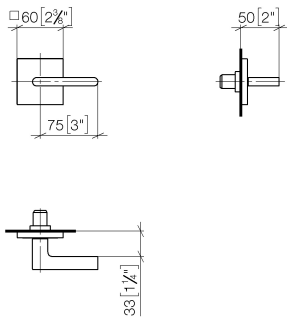

Душ - CL.1

Вентиль для скрытого монтажа запираение вправо 1/2" - платина матовая

Артикулный номер: 36 607 715-06

- розетка 60 x 60 мм
- верхняя деталь с обрезным ходовым винтом и втулкой
- Группа смесителей согл. DIN 4109: 2
- (ADA)

платина матовая

Для данного артикула требуются комплектующие.

размерный чертеж

mm [inches]

Все величины в мм / дюймах = мм x 0,0394