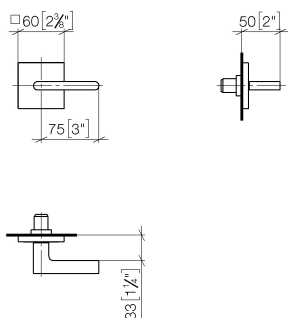

## Душ - CL.1

Вентиль для скрытого монтажа запираение вправо 1/2" - платина матовая

Артикульный номер: 36 607 715-06

- розетка 60 x 60 мм
- верхняя деталь с обрезным ходовым винтом и втулкой
- Группа смесителей согл. DIN 4109: 2
- (ADA)

## размерный чертеж

mm [inches]

Все величины в мм / дюймах = мм x 0,0394

Душ - CL.1

Вентиль для скрытого монтажа запираение вправо 1/2" - платина матовая

Артикульный номер: 36 607 715-06

## Душ - CL.1

Вентиль для скрытого монтажа запираение вправо 1/2" - платина матовая

Артикульный номер: 36 607 715-06