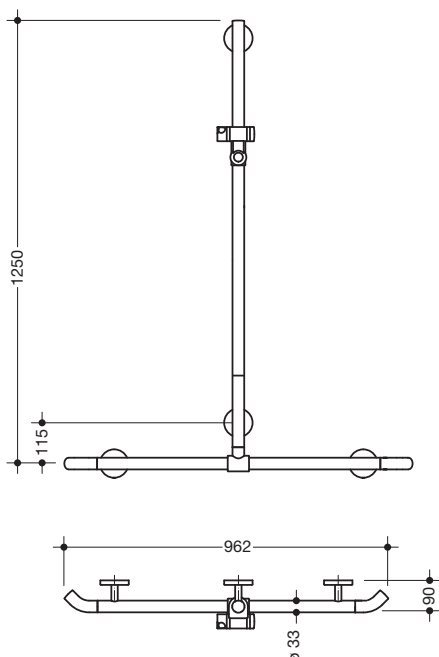

Abmessungen in mm

Farben

98

Basisfarbe

Stangen

Alternative Farben

98 99

Basisfarbe

Stangen

Technische Änderungen vorbehalten, 15.08.2019

HEWI Heinrich Wilke GmbH
Postfach 1260
D-34442 Bad Arolsen

Telefon: +49 5691 82-0
Telefax: +49 5691 82-319

info@hewi.de
www.hewi.com