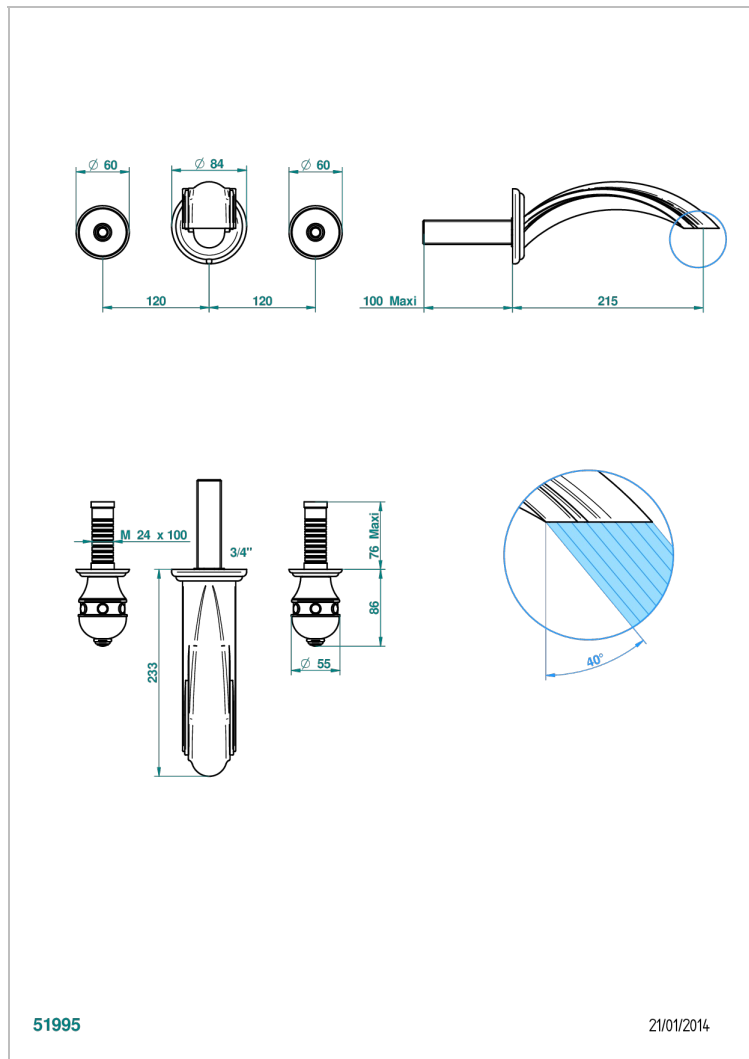

# SULLY С ЧЕРНЫМ ОНИКСОМ

U1T-40SGB

THG<sup>®</sup>  
PARIS

Внешняя часть смесителя встраиваемого в стену для раковины на три отверстия с изливом СУПЕР ГОЛИАФ- без выпуска

## ХАРАКТЕРИСТИКИ

- Sully с чёрным ониксом
- Внешняя часть смесителя встраиваемого в стену для раковины на три отверстия с изливом СУПЕР ГОЛИАФ- без выпуска

## СВЯЗАННЫЕ ТОВАРНЫЕ ПОЗИЦИИ

- Ref. G00-40AC Встраиваемая часть смесителя настенного на три отверстия (не рукоят.)
- Ref. G00-40AM Встраиваемая часть смесителя настенного на 3 отверстия на пластине (рукоят.)