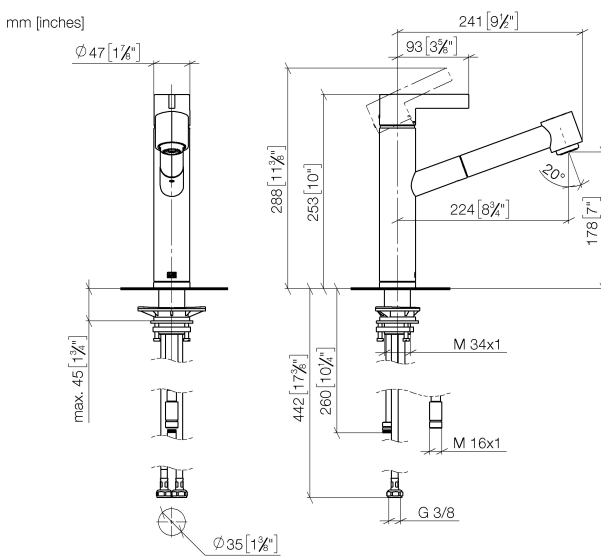

Кухня - епо

Смеситель однорычажный Pull-out с функцией душа - платина

Артикулный номер: 33 875 760-08

- вылет 225 мм
- поворотный излив 130°
- обогащенная воздухом и душевая струя
- высота смесителя 254 мм
- высота до аэратора 179 мм
- диаметр сверлёного отверстия 35 мм
- Металлический душевой шланг 1600 мм
- расход макс. 9,6 л/мин при гидравлическом давлении 3 бара
- не содержит свинца
- Группа смесителей согл. DIN 4109: 1 (ADA)
- Защищён от обратного потока.
- Кнопка переключает в спрей режим при нажатии. Для возврата в режим аэратора необходимо выключить воду.

## размерный чертеж

Все величины в мм / дюймах = мм x 0,0394