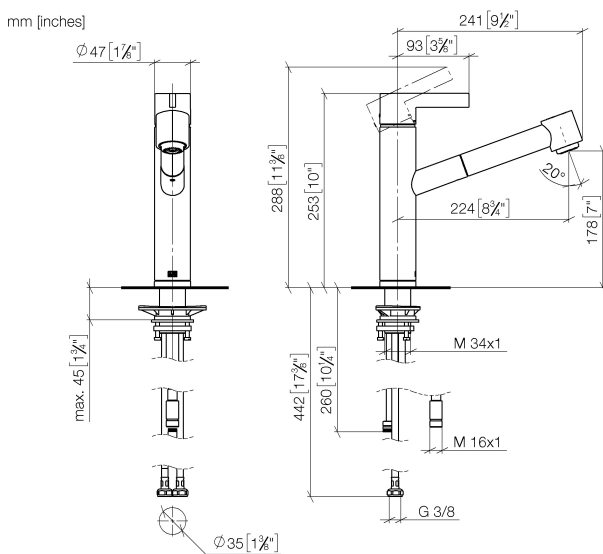

Кухня - епо

Смеситель однорычажный Pull-out с функцией душа - платина

Артикульный номер: 33 875 760-08

- вылет 225 мм
- поворотный излив 130°
- обогащенная воздухом и душевая струя
- высота смесителя 254 мм
- высота до аэратора 179 мм
- диаметр сверлёного отверстия 35 мм
- Металлический душевой шланг 1600 мм
- расход макс. 9,6 л/мин при гидравлическом давлении 3 бара
- не содержит свинца
- Группа смесителей согл. DIN 4109: 1
- (ADA)
- Защищён от обратного потока.
- Кнопка переключает в спрей режим при нажатии. Для возврата в режим аэратора необходимо выключить воду.

платина

размерный чертеж

Все величины в мм / дюймах = мм x 0,0394

Кухня - епо

Смеситель однорычажный Pull-out с функцией душа - платина

Артикульный номер: 33 875 760-08

график расхода

Кухня - епо

Смеситель однорычажный Pull-out с функцией душа - платина

Артикульный номер: 33 875 760-08

Другие варианты поверхностей

хром

33 875 760-00

платина матовая

33 875 760-06

латунь сатиновая