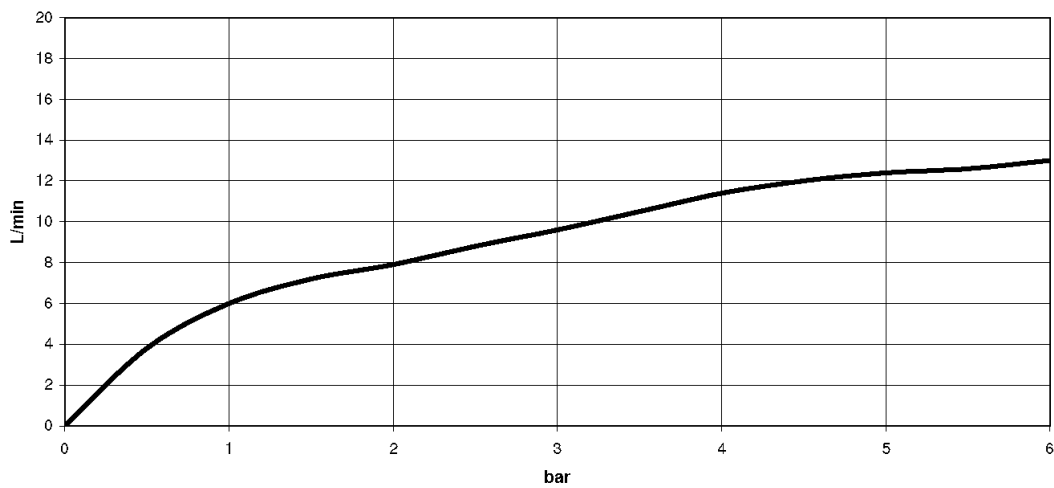

платина

размерный чертеж

Все величины в мм / дюймах = мм x 0,0394

Кухня - епо

Смеситель однорычажный Pull-out с функцией душа - платина

Артикульный номер: 33 875 760-08

график расхода

Кухня - епо