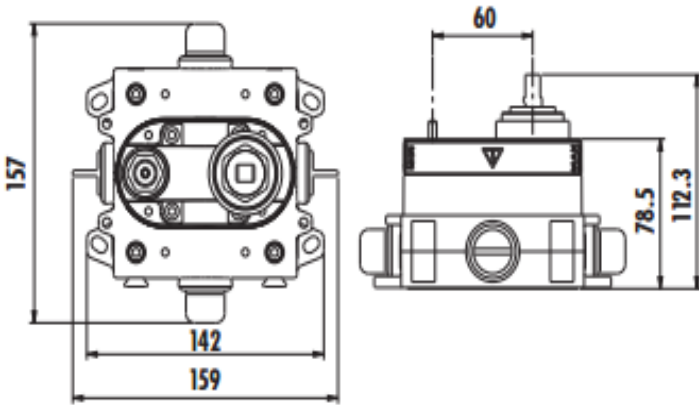

TEKNİK ÇİZİM

ÖZELLİKLER

Creavit önceden haber vermeksizin, ürünlerde ve teknik detaylarda değişiklik yapma hakkını saklı tutar. Renkler gerçekte olduğundan farklı görünebilir.

Kalite Yönetim Sistemi

Müşteri Memnuniyeti Belgesi

Çevre Yönetim Sistemi

İş Sağlığı ve Güvenliği Yönetim Sistemi

LGA

Alman Standartlarına Uygunluk Belgesi

kiwa

Hollanda Standartlarına Uygunluk Belgesi

GOST - R

Rusya Standartlarına Uygunluk Belgesi

UkrSEPRO

Ukrayna Standartlarına Uygunluk Belgesi

İsrail Standartlarına Uygunluk Belgesi

Nijerya Standartlarına Uygunluk Belgesi

Türk Standartlarına Uygunluk Belgesi