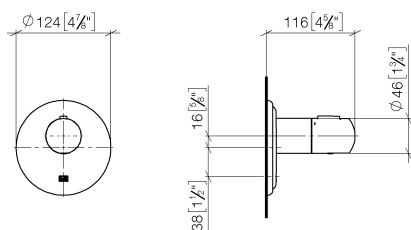

Душ - Madison

xTOOL Термостат, для скрытого монтажа без регулирования расхода 1/2" - платина

Артикулный номер: 36 501 977-06

- накладная панель \varnothing 124 мм
- ручка со шкалой и стопором на 38°C
- картридж термостата
- Группа смесителей согл. DIN 4109: 2

платина матовая

Для данного артикула требуются комплектующие.

размерный чертеж

mm [inches]

Все величины в мм / дюймах = мм x 0,0394

Душ - Madison

xTOOL Термостат, для скрытого монтажа без регулирования расхода 1/2" - платина

Артикульный номер: 36 501 977-06

Душ - Madison

xTOOL Термостат, для скрытого монтажа без регулирования расхода 1/2" - платина

Артикулльный номер: 36 501 977-06

Другие варианты поверхностей

хром

36 501 977-00

Другие поверхности по запросу (x-tra Service)

35 503 970 90

xTOOL термостатный
модуль скрытого монтажа
без регулирования расхода
3/4" -