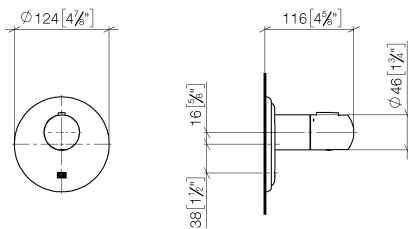

## Душ - Madison

xTOOL Термостат, для скрытого монтажа без регулирования расхода 1/2" - платина

Артикульный номер: 36 501 977-06

- накладная панель  $\varnothing$  124 мм
- ручка со шкалой и стопором на 38°C
- картридж термостата
- Группа смесителей согл. DIN 4109: 2

## размерный чертеж

mm [inches]

Все величины в мм / дюймах = мм x 0,0394

Душ - Madison

xTOOL Термостат, для скрытого монтажа без регулирования расхода 1/2" - платина

Артикульный номер: 36 501 977-06

Душ - Madison