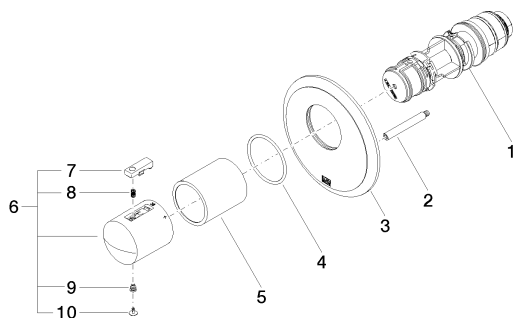

Душ - Madison

xTOOL Термостат, для скрытого монтажа без регулирования расхода 1/2" - платина

Артикульный номер: 36 501 977-06

Спецификация запасных частей

№	Артикульный №	Наименование	Расходуемое кол-во
1	90 15 02 063 00 90	термостатный картридж Ø 44 x 147 мм, 40 л/мин. -	1
2	04 31 09 095 00 90	Крепление Ø 7 x 56 мм -	1
3	09 11 02 391-06	-	1
4	09 14 10 049 90	O-Ring 45,69 x 2,62 мм -	1
5	09 21 02 112-06	чехол Ø 46 x 52,5 мм - платина матовая	1
6	04 17 33 005 01-06	Ручка 46 x 50 x 56 мм - платина матовая	1
7	09 21 33 010-06	Термостат Ø 27 x 25,5 мм - платина матовая	1
8	09 16 02 027 90	Ручка Ø 4,5 x 7,5 мм -	1
9	09 30 30 136 90	Крепление -	1
10	09 31 20 049-06	-	1