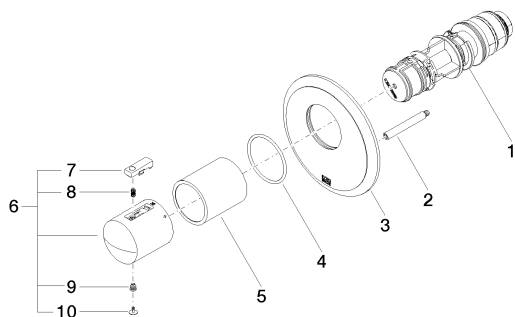

Душ - Madison

xTOOL Термостат, для скрытого монтажа без регулирования расхода 1/2" - платина

Артикульный номер: 36 501 977-06

Спецификация запасных частей

№	Артикульный №	Наименование	Расходуемое кол-во
1	90 15 02 063 00 90	термостатный картридж Ø 44 x 147 мм, 40 л/мин. -	1
2	04 31 09 095 00 90	Крепление Ø 7 x 56 мм -	1
3	09 11 02 391-06	-	1
4	09 14 10 049 90	O-Ring 45,69 x 2,62 мм -	1
5	09 21 02 112-06	чехол Ø 46 x 52,5 мм - платина матовая	1
6	04 17 33 005 01-06	Ручка 46 x 50 x 56 мм - платина матовая	1
7	09 21 33 010-06	Термостат Ø 27 x 25,5 мм - платина матовая	1
8	09 16 02 027 90	Ручка Ø 4,5 x 7,5 мм -	1
9	09 30 30 136 90	Крепление -	1
10	09 31 20 049-06	-	1