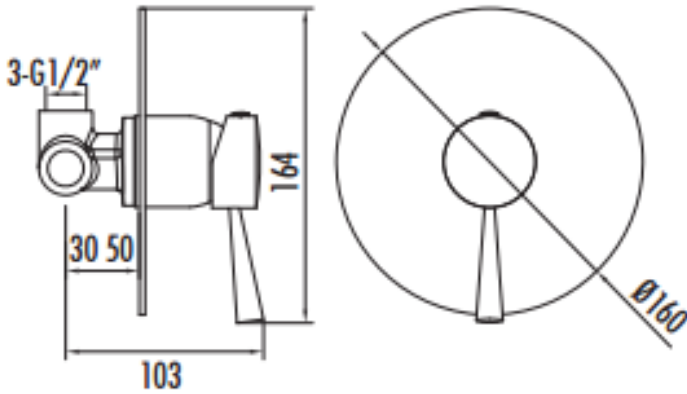

TEKNİK ÇİZİM

ÖZELLİKLER

Creavit önceden haber vermeksizin, ürünlerde ve teknik detaylarda değişiklik yapma hakkını saklı tutar. Renkler gerçekte olduğundan farklı görünebilir.

Kalite Yönetim Sistemi

Müşteri Memnuniyeti Belgesi

Çevre Yönetim Sistemi

İş Sağlığı ve Güvenliği Yönetim Sistemi

LGA

Alman Standartlarına Uygunluk Belgesi

kiwa

Hollanda Standartlarına Uygunluk Belgesi

GOST - R

Rusya Standartlarına Uygunluk Belgesi

UkrSEPRO

Ukrayna Standartlarına Uygunluk Belgesi

İsrail Standartlarına Uygunluk Belgesi

Nijerya Standartlarına Uygunluk Belgesi

Türk Standartlarına Uygunluk Belgesi