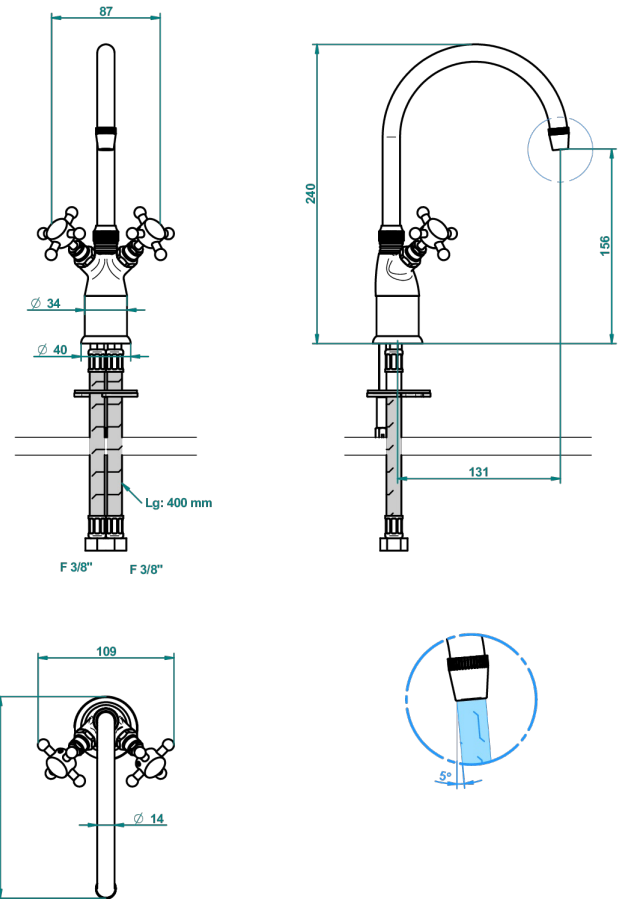

1900

G25-161

Смеситель для раковины на одно отверстие "Довилль" без донного клапана

THG[®]
PARIS

2363

24/08/2016

ХАРАКТЕРИСТИКИ

- 1900
- Смеситель для раковины на одно отверстие "Довилль" без донного клапана