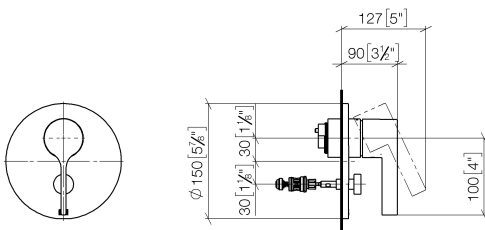

Душ - VAIA

Однорычажный смеситель для скрытого монтажа с переключателем - платина

Артикулный номер: 36 120 809-08

- автоматическое переключение
- накладная панель Ø 150 мм
- Группа смесителей согл. DIN 4109: 1

платина

Для данного артикула требуются комплектующие.

размерный чертеж

mm [inches]

Все величины в мм / дюймах = мм x 0,0394